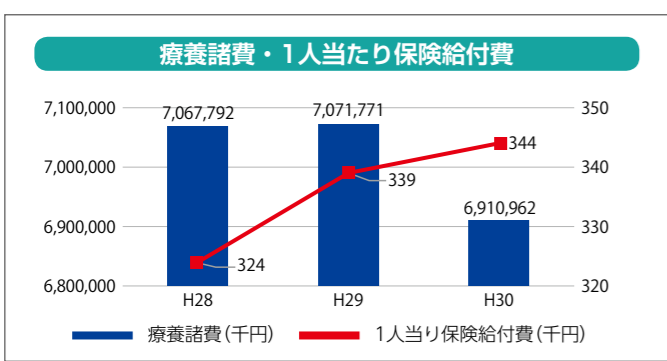

3 国保の加入者数と国保税

平成30年度の被保険者数は、年間平均で2万88人となり、前年度より761人、約3・7%減少しました。

これは、主に75歳到達による後期高齢者医療制度への移行によるものです。なお、本市の人口に占める国保の加入割合は約21%となっています。

また、これに伴う国保税の収納額(現年課税分)については約14億8334万円で、前年度より2464万円、約1・6%の減少となっています。

5 かかりつけ医・薬局を持ちましょう

4 療養諸費と1人当たり保険給付費

平成30年度の本市国保における療養諸費の総額は、約69億1096万円で、前年度より1億6081万円、約2・3%減少しました。

一方、1人当たりの保険給付費は、約34万4千円で、前年度より約4844円、約1・4%増加しました。

加入者一人一人の負担を減らすためにも、日頃の生

6 早めに特定健診を受診しましょう

本年4月に国保に加入している40歳から74歳までの方に、特定健康診査(以下「特定健診」)の受診券を発送しています。