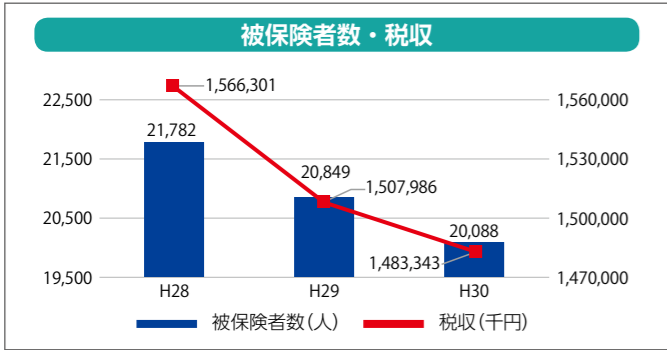

3 国保の加入者数と国保税

平成30年度の被保険者数は、年間平均で2万88人となり、前年度より761人、約3・7%減少しました。

これは、主に75歳到達による後期高齢者医療制度への移行によるものです。なお、本市の人口に占める国保の加入割合は約21%となっています。

また、これに伴う国保税の収納額(現年課税分)については約14億8334万円で、前年度より2464万円、約1・6%の減少となっています。

5 かかりつけ医・薬局を持ちましょう

活を見直し、医療費を有効に使うことが大切です。

日常的な診療を行ってくれる身近なお医者さん「かかりつけ医」は、あなたが何でも気軽に安心して相談できる力強い「健康パートナー」です。あなた自身と家族の健康のために、身近に「かかりつけ医」を持ち、普段の健康管理や日常的な病気の治療の場合は、その「かかりつけ医」で受診しましょう。また、患者は、どこの病院にかかっていても、処方箋があれば薬局を自由に選ぶことができます。いつも利用す

4 療養諸費と1人当たり保険給付費

平成30年度の本市国保における療養諸費の総額は、約69億1096万円で、前年度より1億6081万円、約2・3%減少しました。

一方、1人当たりの保険給付費は、約34万4千円で、前年度より約4844円、約1・4%増加しました。

加入者一人一人の負担を減らすためにも、日頃の生

6 早めに特定健診を受診しましょう

本年4月に国保に加入している40歳から74歳までの方に、特定健康診査(以下「特定健診」)の受診券を発送しています。