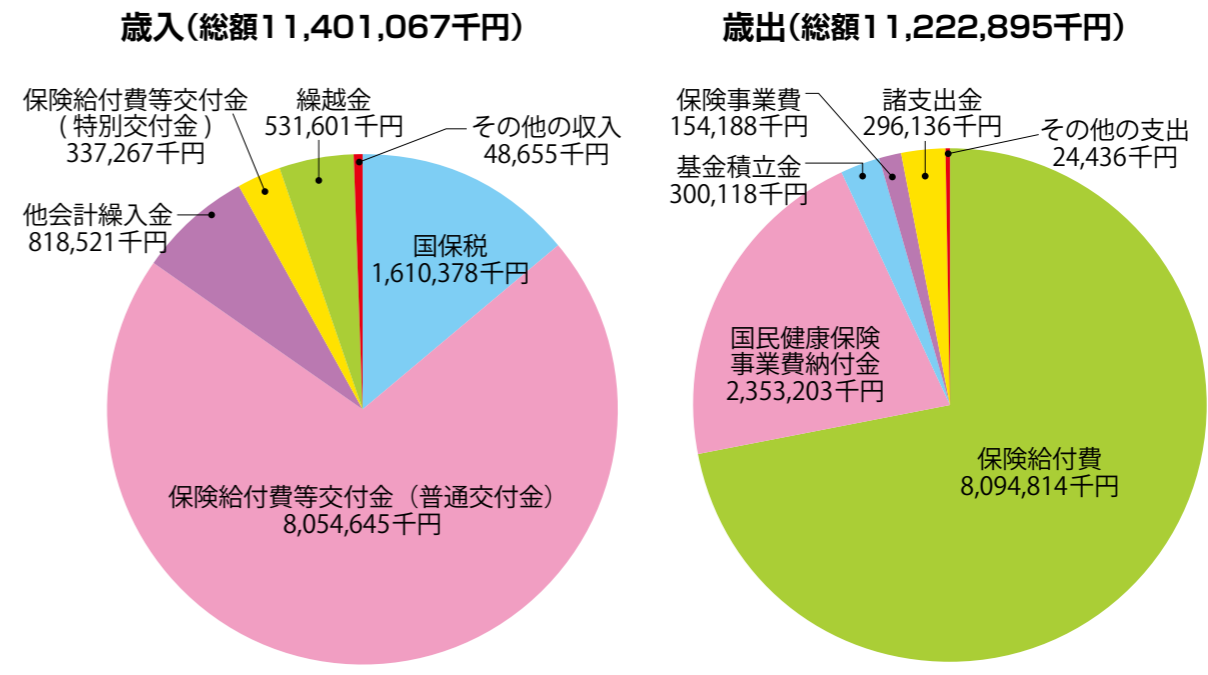

本市の国民健康保険の状況

問合先／本庁保険年金課 国保グループ
(内線2841)

国民健康保険(以下「国保」)は、県と市町村が共同で運営している保険で、現在本市全体の2割強の方が加入者(被保険者)です。

近年、被保険者の高齢化や景気の低迷などにより、国保税は減収傾向です。

一方、被保険者の1人当たり医療費は増加しており、国保は大変厳しい財政運営を強いられています。

国保事業特別会計の平成30年度単年度収支の見込み額は、9531万円の赤字となっております。国保に掛かる経費は、国などからの補助金と被保険者からの保険料によって賄われています。今後も医療費は、ますます増えることが予想されます。

医療費が増えると、国保の財政圧迫により国保税の引き上げにつながります。医療機関を受診する際は、適正な受診を心掛けましょう。

問合先／本庁保険年金課 国保グループ
(内線2841)

1 国保事業特別会計<歳入・歳出>(平成30年度決算見込み額)

2 国保事業特別会計の推移<単年度収支の状況>

各年度決算額(H30年度は決算見込み額) 単位：千円

区 分	H28年度	H29年度	H30年度
① 歳入総額	13,865,599	13,886,772	11,401,067
② 歳出総額	13,520,601	13,355,170	11,222,895
③ 収支差引(①-②)	344,998	531,601	178,172
④ 基金繰入額(*1)	0	2,673	0
⑤ 財政支援繰入額(*2)	250,000	250,000	42,000
⑥ 前年度繰越金	111,219	344,998	531,601
⑦ 基金積立金	146	147	300,118
⑧ 公債費	0	0	0
⑨ 単年度収支(*3) (③-④-⑤-⑥+⑦+⑧)	△16,075	△65,923	△95,311
⑩ 基金残高	200,665	198,139	498,257

(*1) 国保事業特別会計の財源を補うために、本市が積み立てている国民健康保険基金を取り崩し、当該特別会計へ繰り入れを行った額です。
(*2) 本市の一般会計(市の一般的な事業に係る会計)から国保事業特別会計へ財政支援を行った額です。
(*3) 当該年度(単年度)の歳入から歳出を差し引いた額で前年度繰越金や赤字補てんのための繰入金などを除いた額です。

すぐにできる医療費の適正化! 「ジェネリック医薬品を利用しましょう。」

3 国保の加入者数と国保税

平成30年度の被保険者数は、年間平均で2万88人となり、前年度より761人、約3・7%減少しました。

これは、主に75歳到達による後期高齢者医療制度への移行によるものです。なお、本市の人口に占める国保の加入割合は約21%となっています。

また、これに伴う国保税の収納額(現年課税分)については約14億8334万円で、前年度より2464万円、約1・6%の減少となっています。

5 かかりつけ医・薬局を持ちましょう

活を見直し、医療費を有効に使うことが大切です。

日常的な診療を行ってくれる身近なお医者さん「かかりつけ医」は、あなたが何でも気軽に安心して相談できる力強い「健康パートナー」です。あなた自身と家族の健康のために、身近に「かかりつけ医」を持ち、普段の健康管理や日常的な病気の治療の場合は、その「かかりつけ医」で受診しましょう。また、患者は、どこの病院にかかっていても、処方箋があれば薬局を自由に選ぶことができます。いつも利用す

4 療養諸費と1人当たり保険給付費

平成30年度の本市国保における療養諸費の総額は、約69億1096万円で、前年度より1億6081万円、約2・3%減少しました。

一方、1人当たりの保険給付費は、約34万4千円で、前年度より約4844円、約1・4%増加しました。

加入者一人一人の負担を減らすためにも、日頃の生