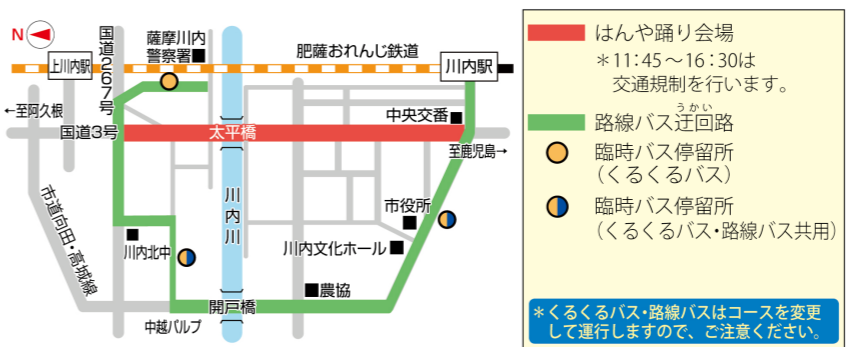

見逃せないイベント・募集・相談などの最新情報をチェック!

情報掲示板

イベント

がんに関するミニ講演会

時／10月26日(土)10時～10時30分
 所／済生会川内病院(地域がん診療連携拠点病院)
 講師／済生会川内病院感染管理認定看護師 井上安寿子氏
 内容／講演「がんと感染予防」と患者会「花みずき会」
 ＊講演会終了後、講師との交流会、がんに関する相談会があります。
 対象／どなたでも可
 ＊参加無料

薩摩川内はんやまつり

HANAYA夜まつり
 晴れよいイベント
 時／10月26日(土)16時～20時
 所／泰平寺、泰平寺公園(大小路町)
 内容／晴れよい祈願祭、踊り、吹奏楽、その他パフォーマンス、

薩摩川内グルメマルシェ
 薩摩川内はんやまつり
 時／11月3日(日)
 所／国道3号(向田)大小路
 ＊交通規制(左図参照)があります。
 内容／
 ▼12時からパレード、みこし、パフォーマンス、武者行列
 (THE PRIDE OF THE SATSUMA 和陸)
 ▼14時からはんや踊り