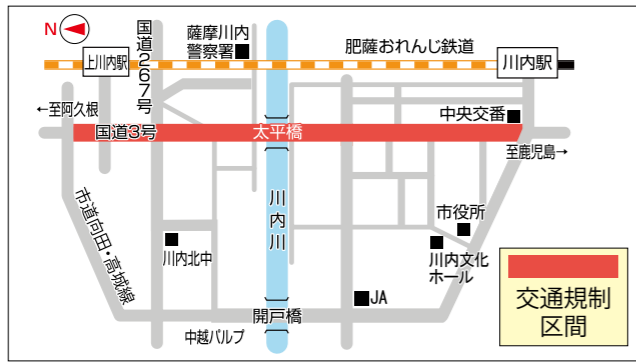

*悪天候やその他の事情により巡回日を変更または中止する場合があります。
 *到着時間が多少遅れる場合があります。

●甌島地域巡回コース

地域	巡回場所および予定時間 問合せ/里分館(上甌島教育課) ☎09969(3)2311 下甌分館(下甌島教育課) ☎09969(7)0311		巡回日											
			4月	5月	6月	7月	9月	10月	11月	12月	1月	2月	3月	
下甌	海星中学校 浜田バス停	13:10～13:30 ⇨ 16:20～16:30	14日火	12日火	2日火	7日火	8日火	6日火	10日火	1日火	12日火	2日火	2日火	
	手打小学校 港市営住宅 向	13:10～13:40 ⇨ 16:00～16:10 ⇨ 16:20～16:30	15日水	13日水	3日水	8日水	9日水	7日水	11日水	2日水	13日水	3日水	3日水	
	海陽中学校 かのこ幼稚園	13:10～13:30 ⇨ 16:10～16:30	16日木	14日木	4日木	9日木	10日木	8日木	12日木	3日木	14日木	4日木	4日木	
	長浜小学校 敬老園バス停 薬師市営住宅	13:10～13:30 ⇨ 15:25～15:45 ⇨ 15:55～16:30	17日金	15日金	5日金	10日金	11日金	9日金	13日金	4日金	15日金	5日金	5日金	
下甌・鹿島	内川内バス停 西山地区コミュニティセンター 鹿島公民館	10:20～10:30 ⇨ 11:00～11:20 ⇨ 15:40～16:10	20日月	18日月	8日月	13日月	14日月	12日月	16日月	7日月	18日月	8日月	8日月	
上甌	桑之浦漁港広場 瀬上集会所 上甌保健福祉館 平良生活館	10:00～10:15 ⇨ 10:25～10:40 ⇨ 10:45～11:05 ⇨ 11:20～11:40⇨	21日火	19日火	9日火	14日火	15日火	13日火	17日火	8日火	19日火	16日火	9日火	
	中野ゴミ収集所 江石体育館 上甌支所	13:10～13:25 ⇨ 13:35～13:50 ⇨ 14:00～16:30												
里	蘭上(里公民館) 村東自治公民館 村西自治公民館 蘭中自治公民館	9:30～9:45 ⇨ 9:55～10:10 ⇨ 10:15～10:40 ⇨ 10:50～11:10⇨	22日水	20日水	10日水	15日水	16日水	14日水	18日水	9日水	20日水	17日水	10日水	
	蘭下自治公民館 里小学校 里中学校 里公民館	11:15～11:40 ⇨ 13:00～13:30 ⇨ 13:35～13:45 ⇨ 14:00～15:30												

*8月は巡回しません。なお、悪天候やその他の事情により巡回日を変更または中止する場合があります。
 *到着時間が多少遅れる場合があります。

情報掲示板

イベント

見逃せないイベント・募集・相談などの最新情報をチェック！

かごしま国体空手道競技リハーサル大会

時/3月22日(日)9時30分～16時
 所/サンアリーナせんだい
 *入場無料
 内容/燃ゆる感動かごしま国体空手道競技リハーサル大会(第4回全九州マスターズ空手道選手権大会)
 本庁国体推進課競技・式典G ☎54222

東京2020オリンピック聖火リレー

56年ぶりに開催される東京2020オリンピック聖火リレーを沿道でぜひ、ご覧ください。下図のとおり、車両交通規制を行います。皆さんのご協力をお願いいたします。

時/4月29日(水)
 走行予定時間12時51分～13時26分
 交通規制時間11時51分～13時56分

がんに関するミニ講演会
 時/3月28日(土)10時～10時30分
 所/済生会川内病院(地域がん診療連携拠点病院)
 講師/済生会川内病院副院長・