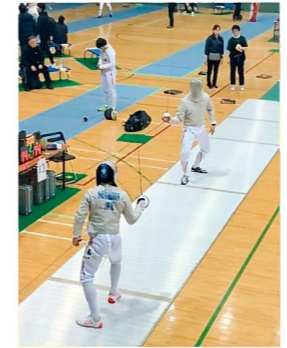

躍動! 薩摩川内の若者たち!

さまざまな分野で活躍・貢献する本市の若者たち。その姿は美しく私たちに夢と勇気を与えてくれます。今回は、その話題を集めて皆さまにご紹介します。

フェンシング

鹿児島南高校2年

野島 里玖さん
(里中学校出身)

高校からフェンシングを始め、サーブル種目の全国大会、国際大会で活躍。3月20日から、宮城県で開催される第44回全国高等学校選抜フェンシング大会に出場予定。
▽第27回JOCジュニア・オリンピックカップフェンシング大会
カデ男子サーブル個人 2位
▽九州高校選抜大会兼全国選抜大会予選会
フルーレ・サーブル団体 優勝