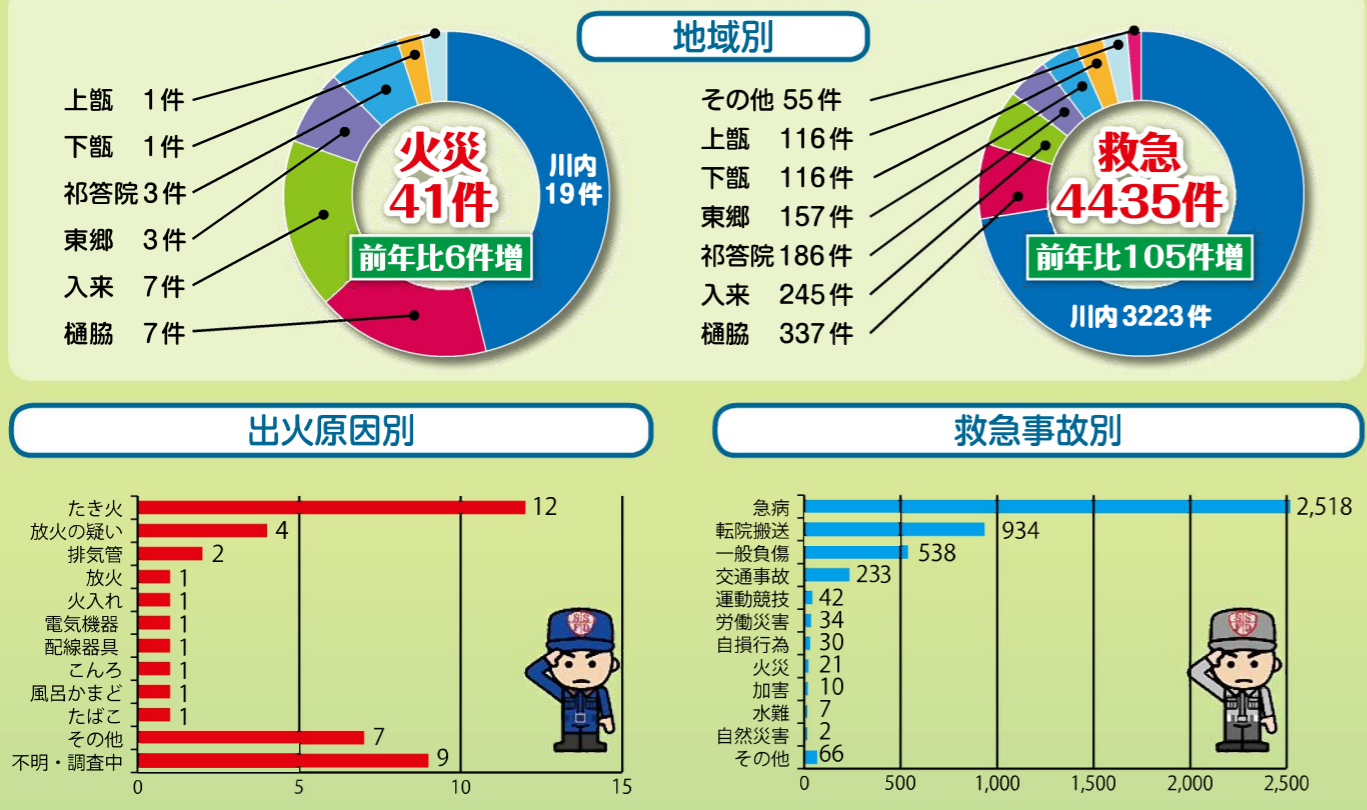

【インターハイ南部九州総体 2019上位入賞者】

- ▽柔道 男子100キロ超級 5位 鹿児島美業高校3年 山元 隆一さん (川内北中学校出身)
- ▽新体操 男子個人総合 5位 男子スティック 5位 男子リング 6位 れいめい高校3年 森園 颯大さん (川内北中学校出身)
- 男子個人総合 7位 男子リング 7位 男子スティック 8位 れいめい高校3年 田窪 莉久さん
- ▽ボート 女子シングルスカル 7位 川内商工高校3年 石原 玲奈さん

未来に向かって これからも!

あらゆる可能性を持った若者たち。その力は未来に向けてさらに広がっていくことでしょう。そして、その姿を見た後輩たちの心の中にも響きわたり、次のチャレンジャーが生まれていきます。

ここで紹介した選手や生徒以外にも、本市には多くの若者たちが活躍しています。各分野で活躍していく若者たちをこれからも応援し続けたいと思います。

令和元年 火災・救急の状況

火災は、過去最低の平成30年より6件増加し41件で、おおよそ9日に1件の割合で火災が発生した計算になります。人口1万人当たりの出火件数(出火率)は4.34と全国の2.97、鹿児島県の3.90と比較して高い水準となっています。特にたき火や火入れを原因とする火災は13件発生し、そのほとんどが枯れ草焼きの不注意によるものです。焼却行為は原則禁止されています。例外による枯れ草焼きなどを行う場合は消防局へ届け出て、焼却する時は火災の予防に努めていただくようお願いします。

一方、救急件数は年々増加する傾向にあり、平成30年より105件増加し4,435件で、過去最多の件数となりました。おおよそ1日12件の割合で発生していることとなります。搬送人員は3,968人で、昨年より47人の増加となり、中には急を要しない軽症者の要請も含まれます。救急車は大切な人の命を守る資源です。より多くの方が助かるよう適正利用をお願いします。

Q助 (全国版救急受診アプリ) をご存知ですか?

病気やけがをしたときに、該当する症状を選択していくと緊急度に応じた必要な対応(「いますぐ救急車を呼びましょう」)「できるだけ早めに医療機関を受診しましょう」(緊急ではありませんが医療機関を受診しましょう)「引き続き、注意して様子を見てください」が表示されます。その後、医療機関の検索(厚生労働省の「医療ネット」)や、受診手段の検索(一般社団法人全国ハイヤー・タクシー連合会の「全国タクシーガイド」)を行うことができます。