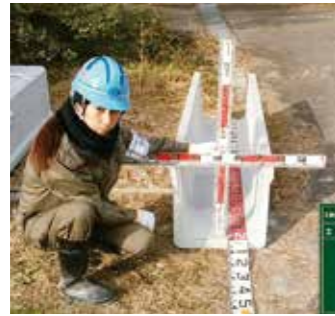

働きやすい環境づくりと人材育成
平成30年1月には「薩摩川内イクボス宣言」を行い、社員の育児・介護・ワークライフバランスなどを応援し、働きやすい環境づくりに努めています。

町内の治山事業、道路改良・舗装工事など、土木工事全般を扱ってきました。さらに、大雨により発生した崩土など、災害が発生した際には災害対応・復旧に尽力しています。また、最近では、空き家の解体作業や、お墓の清掃・管理の代行など、地域密着を生かした事業も行っています。

株式会社祁答院土木
祁答院町下手154
☎0431

今後の抱負
今後も、地域の事業を地道に積み重ね、皆さまの信頼・発注者の信頼を得ながら、若い人材の育成にも取り組み、薩摩川内の発展を次の世代に引き継いでいきたいと思っております。