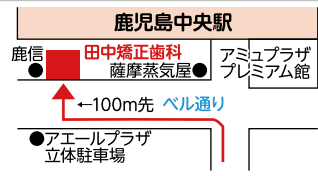

田中矯正歯科

鹿児島中央駅から徒歩1分の矯正歯科医院
歯並び無料相談実施中

歯の裏側矯正治療で大人も子供も
見えない・抜かない矯正

見えにくいマウスピース矯正治療も
行っております

「口腔がん」検診 行っております

お電話での予約はこちら

TEL 099-257-9052

平日は19時まで診療(水・木休診) URL <http://hayanokai.com>
土・日・祝日も診療しています 駐車場(6台)あり

T 890-0053 鹿児島市中央町21-14

※鹿児島も含め鹿児島県内全域から多数の患者様にお越し頂いております

薩摩川内市
から新幹線で
通院時間
20分です。

モバイルからの
ご予約はこちら

※携帯電話用QRコードを
読取して下さい。

網戸張り替え
ガラス割替補修
鍵の取り替え

サイズ	小サイズ	中サイズ	大サイズ
網のグレード	900mm×900mm	900mm×1800mm以下	900mm×1800mm~
一般品	1,000円	1,500円	2,000円