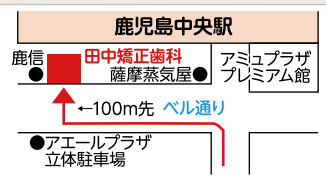

申込・問合せ先/広告代理店：(株)ホープ ☎092(716)1404

広告

田中矯正歯科

鹿児島中央駅から徒歩1分の矯正歯科医院
歯並び無料相談実施中

歯の裏側矯正治療で大人も子供も
見えない・抜かない矯正

見えにくいマウスピース矯正治療も
行っております

「口腔がん」検診 行っております

薩摩川内市
から新幹線で
通院時間
20分です。