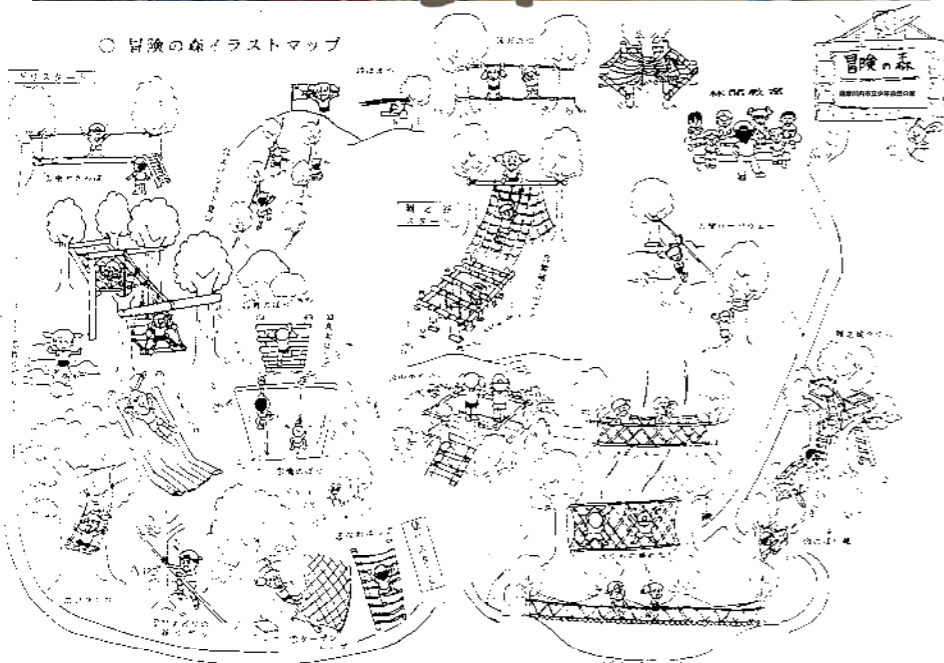

**その3 冒険心をくすぐる  
野外活動**

ウォークラリーやチームワークゲーム、自転車モトクロス、冒険の森、キャンプなど豊富なメニューを用意する野外活動では、強い心と体を育み、生きる力を養うとともに仲間や家族の絆を深めることができます。

森の中の23のアスレチック施設を使った冒険活動ができます。

**その4 子どもたちだけじゃないんです**

てらやまんちでは、この他にも大自然にチャレンジする事業(夏・冬のアドベンチャーなど)や一般成人を対象とした体験事業(元気はつらつスクールなど)、家庭教育を支援する自然体験事業(ファミリー自然体験隊など)や、てらやまんちフェスタなどの総合的な施設開放事業など、多くの事業を実施しています。

てらやまんちには、川内川が中央部を貫流する市街地を眼下に、標高230mの寺山に位置しています。四季折々に目を楽しませてくれる花々、野鳥や昆虫類など、豊かな自然に囲まれた環境の中で、いろいろな体験ができるんです。

**いざいざ！  
キジカケル！**

皆さんは「てらやまんち」ってご存じですか。寺山にある少年自然の家の中で、豊かな自然に囲まれた環境の中で、いろいろな体験ができるんだそう。  
今回は、この「てらやまんち」を使ってコロナ禍でもできる体験をどろんと紹介しちゃいます！

**その1 大自然や宇宙を感じる自然観察活動**

自然散策やプラネタリウム鑑賞、せんだい宇宙館とコラボした天体観測などの自然観察活動では、豊かな心と知識を育みます。