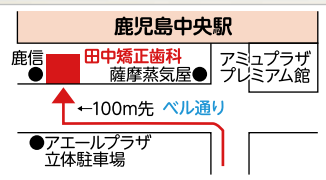

申込・問合せ先/広告代理店：(株)ホープ ☎092(716)1404

広告

田中矯正歯科

鹿児島中央駅から徒歩1分の矯正歯科医院
歯並び無料相談実施中

歯の裏側矯正治療で大人も子供も見えない・抜かない矯正

見えにくいマウスピース矯正治療も行ってあります

「口腔がん」検診 行ってあります

薩摩川内市から新幹線で通院時間20分です。

Windows Mac 全メーカー対応
ホームページ作成いたします!
家電修理・各種電気工事も見積もり無料!!

パソコドック24 薩摩川内店 TEL.0996-22-3822
【営業時間】10:00~20:00(運営会社) 株式会社クリエイティブ

網戸張り替え
ガラス割替補修
鍵の取り替え

サイズ	小サイズ 900mm×900mm	中サイズ 900mm×1800mm以下	大サイズ 900mm×1800mm~	
網戸のグレード	一般品	1,000円	1,500円	2,000円