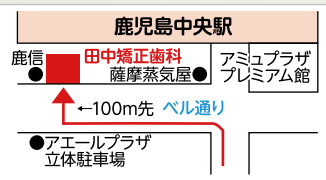

申込・問合せ先/広告代理店：(株)ホープ ☎092(716)1404

広告

田中矯正歯科

鹿児島中央駅から徒歩1分の矯正歯科医院
歯並び無料相談実施中

歯の裏側矯正治療で大人も子供も見えない・抜かない矯正

見えにくいマウスピース矯正治療も行っております

「口腔がん」検診 行ってあります

薩摩川内市から新幹線で通院時間20分です。