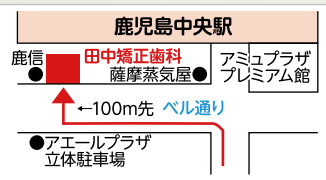

# 田中矯正歯科

鹿児島中央駅から徒歩1分の矯正歯科医院  
歯並び無料相談実施中

歯の裏側矯正治療で大人も子供も見えない・抜かない矯正

見えにくいマウスピース矯正治療も行ってあります

「口腔がん」検診 行ってあります

薩摩川内市から新幹線で通院時間20分です。

お電話での予約はこちら  
TEL 099-257-9052  
平日は19時まで診療(水・木休診) URL <http://hayanokai.com>  
土・日・祝日も診療しています 駐車場(6台)あり  
〒890-0053 鹿児島市中央町21-14 ※離島も含め鹿児島県内全域から多数の患者様にお越し頂いております