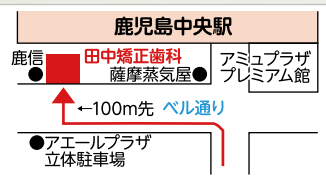

古民家・縁 ☎(28)1337

〒西方町2413
☎11:30～14:00 土・日曜日、祝日【要予約】
※土曜日はテイクアウトのみ
※夜営業は1週間前に予約
(料理お任せ飲み放題 3,500縁(円))

申込・問合せ先/広告代理店：(株)ホープ ☎092(716)1404

広告

田中矯正歯科

鹿児島中央駅から徒歩1分の矯正歯科医院
歯並び無料相談実施中

歯の裏側矯正治療で大人も子供も見えない・抜かない矯正

見えにくいマウスピース矯正治療も行っております

「口腔がん」検診 行っております

薩摩川内市から新幹線で通院時間20分です。

お電話での予約はこちら
TEL 099-257-9052
平日は19時まで診療(水・木休診) URL <http://hayanokai.com>
土・日・祝日も診療しています 駐車場(6台)あり
〒890-0053 鹿児島市中央町21-14 ※離島も含め鹿児島県内全域から多数の患者様にお越し頂いております

モバイルからのご予約はこちら