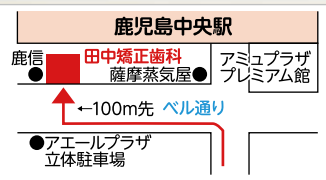

# 田中矯正歯科

鹿児島中央駅から徒歩1分の矯正歯科医院  
歯並び無料相談実施中

歯の裏側矯正治療で大人も子供も見えない・抜かない矯正

見えにくいマウスピース矯正治療も行っております

「口腔がん」検診 行っております

薩摩川内市から新幹線で通院時間20分です。

お電話での予約はこちら  
TEL 099-257-9052  
平日は19時まで診療(水・木休診) URL <http://hayanokai.com>  
土・日・祝日も診療しています 駐車場(6台)あり  
〒890-0053 鹿児島市中央町21-14 ※薩島も含め鹿児島県内全域から多数の患者様にお越し頂いております