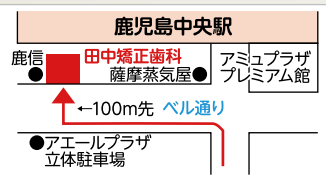

# 田中矯正歯科

鹿児島中央駅から徒歩1分の矯正歯科医院  
歯並び無料相談実施中

歯の裏側矯正治療で大人も子供も見えない・抜かない矯正

見えにくいマウスピース矯正治療も  
行っております

「口腔がん」検診 行っております

薩摩川内市から新幹線で  
通院時間  
20分です。

お電話での予約はこちら  
TEL 099-257-9052  
平日は19時まで診療(水・木休診) URL <http://hayanokai.com>  
土・日・祝日も診療しています 駐車場(6台)あり  
〒890-0053 鹿児島市中央町21-14 ※離島も含め鹿児島県内全域から多数の患者様にお越し頂いております