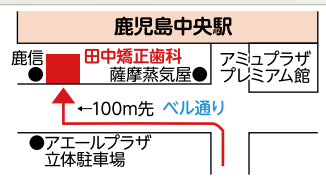

申込・問合せ先/広告代理店：(株)ジチタイアド ☎092(716)1404

広告

田中矯正歯科

鹿児島中央駅から徒歩1分の矯正歯科医院
歯並び無料相談実施中

歯の裏側矯正治療で大人も子供も
見えない・抜かない矯正

見えにくいマウスピース矯正治療も
行っております

「口腔がん」検診 行っております

薩摩川内市
から新幹線で
通院時間
20分です。