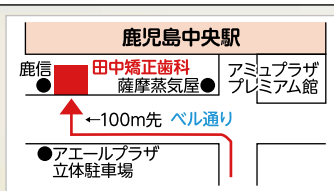

申込・問合先/広告代理店：(株)ジチタイアド ☎092(716)1404

広告

田中矯正歯科

鹿児島中央駅から徒歩1分の矯正歯科医院
歯並び無料相談実施中
理事長 窪田健司

歯の裏側矯正治療で大人も子供も
見えない・抜かない矯正
見えにくいマウスピース矯正治療も
行っております
●保険適用外になります。
●費用は大人は58万円～、子供は28万円～です。

お電話での予約はこちら **「口腔がん」検診 行っております**
TEL **099-257-9052** 平日は19時まで診療(水・木休診) URL <https://hayanokai.com>
土・日・祝日も診療しています 駐車場(6台)あり
〒890-0053 鹿児島市中央町21-14 ※離島も含め鹿児島県内全域から多数の患者様にお越し頂いております