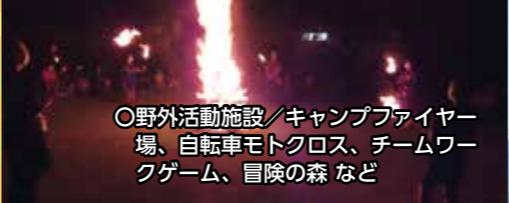

※8月は巡回しません。

※悪天候やその他の事情により巡回日を変更または中止する場合があります。
※到着時間が多少遅れる場合があります。
※移動図書館車でお借りいただいた本は、次回の巡回日にご返却いただくようになっておりますので、ご協力をよろしくお願いいたします。

キャンプ・野外宿泊施設

○キャンプ施設 / テントサイト38基
○野外宿泊施設 / バンガロー3棟

野外活動施設

○野外活動施設 / キャンプファイヤールーム、自転車モトクロス、チームワークゲーム、冒険の森 など