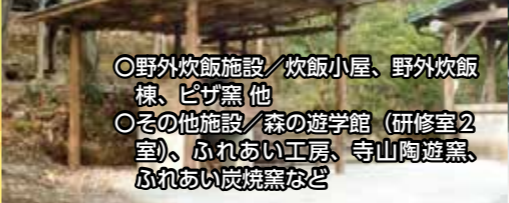

※8月は巡回しません。

※悪天候やその他の事情により巡回日を変更または中止する場合があります。
※到着時間が多少遅れる場合があります。
※移動図書館車でお借りいただいた本は、次回の巡回日にご返却いただくようになっておりますので、ご協力をよろしくお願いいたします。

キャンプ・野外宿泊施設

○キャンプ施設 / テントサイト38基
○野外宿泊施設 / バンガロー3棟

野外活動施設

○野外活動施設 / キャンプファイヤールーム、自転車モトクロス、チームワークゲーム、冒険の森 など

野外炊飯・その他施設

○野外炊飯施設 / 炊飯小屋、野外炊飯棟、ピザ窯他
○その他施設 / 森の遊学館(研修室2室)、ふれあい工房、寺山陶遊窯、ふれあい炭焼窯など

本館・プレイホール・宿泊棟

○本館 / 集会室、研修和室、視聴覚室、工作室、食堂、プラネタリウム室他
○プレイホール / 体育館(バレーコート・バスケットコート1面、パドミントンコート2面)
宿泊棟 / 2棟(定員248人)

川内川が中央部を貫流する市街地に位置する少年自然の家。四季折々に目を惹きつけてくれる花々、愛らしい姿が美しい野鳥や山野草、昆虫類など、豊かな自然に囲まれた環境の中で、いろいろな体験をしてみませんか。