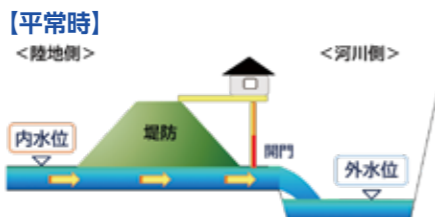

▲水門・ポンプマップ

使い方や見方は?
①2次元コードから水門・ポンプマップにアクセス

マップのアイコンについて

- 【平常時】**
平常：操作員が水門に待機していない状態
- 【河川増水時】**
待機中：操作員が水門やポンプの操作に備え、待機している状態
- 操作中**：水門を閉門またはポンプを稼働させている状態

②マップ上で水門など施設の対応状況を確認できます。また、ライブカメラを見る時は、カメラのマークをタッチしてください。

【河川増水時】
<陸地側> <河川側>
閉門している間、マップ上は「操作中」の表示
陸地側の水位より河川側の水位が高い場合、河川の水が陸地へ逆流してしまうのを防止するため、操作員が水門などの閉門を行います。

【平常時】
<陸地側> <河川側>
河川側の水位より陸地側の水位が高い場合、陸地側の水位は河川側へ流れます。

新システムを使って 河川情報をチェックしよう

VOL.20 防災トピックス

問合せ先/本庁道路河川課 建設管理G(内線3321、3322)

このコーナーでは、防災に関する備えや避難時の注意など、日頃から災害に備えるための情報をスポットで発信していきます。

梅雨入り前のこの時期に 使用方法を確認

お手持ちのスマートフォンやタブレット端末などで水門など施設の対応状況が分かる「水門・ポンプマップ」を公開しています。このマップでは、国や県が公開している河川のライブカメラ映像も確認できます。

大雨の時に、河川の状況を確認することができ、便利なツールとして、梅雨入り前のこの時期に操作してみてください。