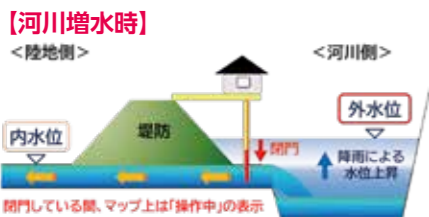

▲水門・ポンプマップ

使い方や見方は?
①2次元コードから水門・ポンプマップにアクセス

マップのアイコンについて

- 【平常時】**
平常：操作員が水門に待機していない状態
- 【河川増水時】**
待機中：操作員が水門やポンプの操作に備え、待機している状態
- 操作中**：水門を閉門またはポンプを稼働させている状態

②マップ上で水門など施設の対応状況を確認できます。また、ライブカメラを見る時は、カメラのマークをタッチしてください。

【河川増水時】
<陸地側> <河川側>
閉門している間、マップ上は「操作中」の表示
陸地側の水位より河川側の水位が高い場合、河川の水が陸地へ逆流してしまうのを防止するため、操作員が水門などの閉門を行います。

【平常時】
<陸地側> <河川側>
河川側の水位より陸地側の水位が高い場合、陸地側の水位は河川側へ流れます。

新システムを使って 河川情報をチェックしよう

VOL.20 防災トピックス

問合せ先/本庁道路河川課 建設管理G(内線3321、3322)

このコーナーでは、防災に関する備えや避難時の注意など、日頃から災害に備えるための情報をスポットで発信していきます。

梅雨入り前のこの時期に 使用方法を確認

お手持ちのスマートフォンやタブレット端末などで水門など施設の対応状況が分かる「水門・ポンプマップ」を公開しています。このマップでは、国や県が公開している河川のライブカメラ映像も確認できます。

大雨の時に、河川の状況を確認することができ、便利なツールとして、梅雨入り前のこの時期に操作してみてください。