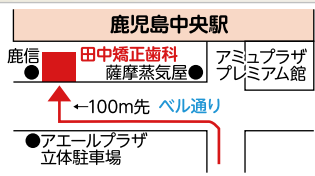

田中矯正歯科

鹿児島中央駅から徒歩1分の矯正歯科医院
歯並び無料相談実施中

理事長 窪田健司

歯の裏側矯正治療で大人も子供も
見えない・抜かない矯正

見えにくいマウスピース矯正治療も
行っております

●保険適用外になります。

●費用は大人は58万円～、子供は28万円～です。

薩摩川内市
から新幹線で
通院時間
20分です。