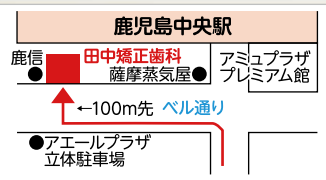

# 田中矯正歯科

鹿児島中央駅から徒歩1分の矯正歯科医院  
歯並び無料相談実施中  
理事長 窪田健司

歯の裏側矯正治療で大人も子供も  
見えない・抜かない矯正

見えにくいマウスピース矯正治療も  
行っております

●保険適用外になります。  
●費用は大人は58万円～、子供は28万円～です。

薩摩川内市  
から新幹線で  
通院時間  
20分です。

お電話での予約はこちら **「口腔がん」検診 行っております**  
TEL **099-257-9052** 平日は19時まで診療(水・木休診) URL <https://hayanokai.com>  
土・日・祝日も診療しています 駐車場(6台)あり  
〒890-0053 鹿児島市中央町21-14 ※離島も含め鹿児島県内全域から多数の患者様にお越し頂いております