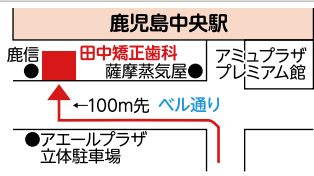

田中矯正歯科

鹿児島中央駅から徒歩1分の矯正歯科医院
歯並び無料相談実施中

理事長 窪田健司

歯の裏側矯正治療で大人も子供も
見えない・抜かない矯正

見えにくいマウスピース矯正治療も
行っております

●保険適用外になります。

●費用は大人は58万円～、子供は28万円～です。

薩摩川内市
から新幹線で
通院時間
20分です。