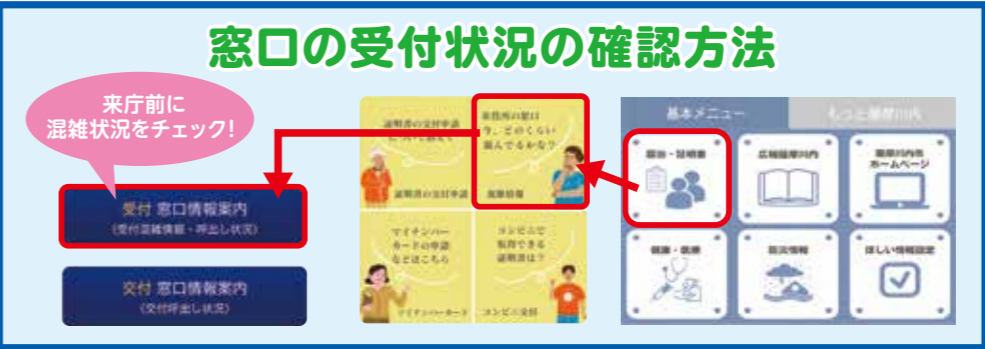

※期間中は、窓口での証明発行を行っておりませんので、マイナンバーカードでのコンビ二交付をご利用ください。

※期間中は、窓口が大変混み合う場合があります。

※転入・転居届出は、引越後14日以内の届出が可能です。

※本市から他の市町村へ引越

▲とどけるん

窓口の受付状況の確認方法

☑本庁市民課住民G(☎254)

令和5年叙勲・褒章受章