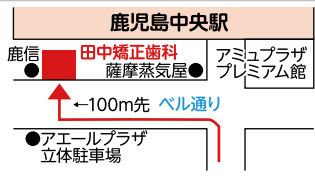

田中矯正歯科

鹿児島中央駅から徒歩1分の矯正歯科医院
歯並び無料相談実施中

理事長 窪田健司

歯の裏側矯正治療で大人も子供も
見えない・抜かない矯正

見えにくいマウスピース矯正治療も
行っております

●保険適用外になります。
●費用は大人は58万円～、子供は28万円～です。

●アエルプラザ
立体駐車場

薩摩川内市
から新幹線で
通院時間
20分です。