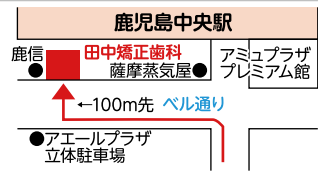

田中矯正歯科

鹿児島中央駅から徒歩1分の矯正歯科医院
歯並び無料相談実施中 理事長 窪田健司

歯の裏側矯正治療で大人も子供も
見えない・抜かない矯正
見えにくいマウスピース矯正治療も
行っております
●保険適用外になります。
●費用は大人は58万円～、子供は28万円～です。

薩摩川内市
から新幹線で
通院時間
20分です。

モバイルからのご予約はこちら

※携帯電話用の二次元コードを読み取ってください

お電話での予約はこちら **「口腔がん」検診 行っております**
TEL **099-257-9052** 平日は19時まで診療(水・木休診) URL <https://hayanokai.com>
土・日・祝日も診療しています 駐車場(6台)あり
〒890-0053 鹿児島市中央町21-14 ※離島も含め鹿児島県内全域から多数の患者様にお越し頂いております