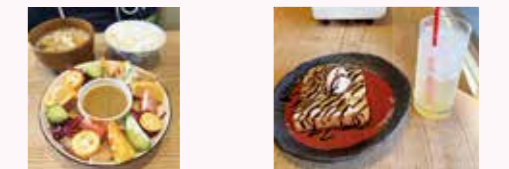

H・H

今月のプレゼント

掲載店募集中!! 秘書広報課までご連絡ください。【締切】4月25日(木)消印有効

▲野菜プレートと豚汁と伊佐米のガス炊き ▲チョコバナナトースト(バター、チョコソース、バナナ、アイス) ゆずティ

上記締め切りまでにお便りを頂いた方の中から抽選で、「花Cafe づん」のランチ10%割引券を3人にプレゼント。大きな看板が目印のお店。一推しのメニューは、「野菜プレートと豚汁と伊佐米のガス炊き」。野菜をふんだんに取り入れているため、栄養バランスが整っています。その他、モーニングメニューやデザート・ドリンクなどのカフェメニューも充実しています。ぜひ、温かい雰囲気包まれた店内で、体に優しい料理をお楽しみください。