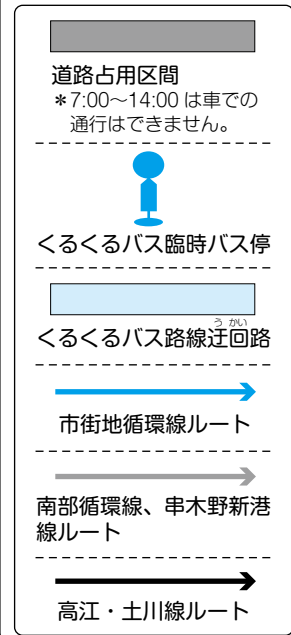

くるくるバス路線迂回路および臨時バス停略図

*くるくるバスの市役所バス停留所をご利用の方は、14:00までは若松記念病院前停留所が臨時バス停留所をご利用ください。14:00以降は通常通り運行します。

3月16日(日)、川内川河ロマソン・ウォーキング大会が開催されます。当日は、安全確保のため左図の通り、車両交通規制が実施されます。皆さまの協力をお願いします。

3月16日(日)、川内川河ロマソン・ウォーキング大会が開催されます。当日は、安全確保のため左図の通り、車両交通規制が実施されます。皆さまの協力をお願いします。

川内川河ロマソン・ウォーキング大会日の交通規制などについて

催し

星座ロマン体験

「出張星空観望会」

星空散歩してみませんか。

●とき 2月29日(金)

18時~20時

*受付は17時30分から

*雨天曇天の場合は観望会は中止し、体育館で講話・スライド上映を行います。

●ところ 大裏小学校 校庭 (祁答院町)

*駐車場は祁答院公民館および祁答院支所の駐車場をご利用ください。

●講師 せんだい宇宙館 館長 橋口隆

▼講話「冬の天体について」

●対象 2歳以上でも参加できます。

*幼児・小・中学生は保護者同伴

●参加料 無料

●問合先 少年自然の家

☎0996(29)2114

勤労青少年ホーム友の会

「ホーム祭」

若者が日ごろ学習している成果を発表し体験できる場です。気軽に遊びに来ませんか。

●とき 3月1日(土)

13時~18時

●ところ 勤労青少年ホーム (西開閘町)

●内容 茶道、習字、生花、着付け、七宝、パッチワークなどの受講生の作品展示と実演および体験、お菓子販売、ハンドベル演奏会、フリーマーケットなど

●入場料 無料

●問合先 勤労青少年ホーム

☎0996(20)1281

平田旗争奪少年柔道クラブ大会

厳しさと優しさを持った、柔道本来の精神が培われるように願いを込めた小学生の柔道大会です。ぜひ、ご覧ください。

●とき 3月9日(日)

9時から

●ところ サンアリーナせんだい 武道場

●問合先 薩摩川内市柔道会

平善行

☎0990(3734)1250

川内美術展

川内美術協会会員によるさまざまな形で表現された「美術」を鑑賞しませんか。

広告

新車の下取り価格よりも、もっと高くで売りたい! 使わなくなった車を少しでも高くで手放したい! もっとおトクに愛車を買換えたい!

愛車の売却からご購入まで カウカウにおまかせ下さい!!

低年式車や車検切れ等ご不要になったお車もぜひご相談下さい。

カウカウフリーダイヤル 0120-39-3245

車 売るなら安心の全国車買取ネットワーク

カウ・カウ COW-COW 川内店へ!!

査定無料

出張査定OK

まずはお電話で!!

薩摩川内市上川内町4246(国道3号線沿い)