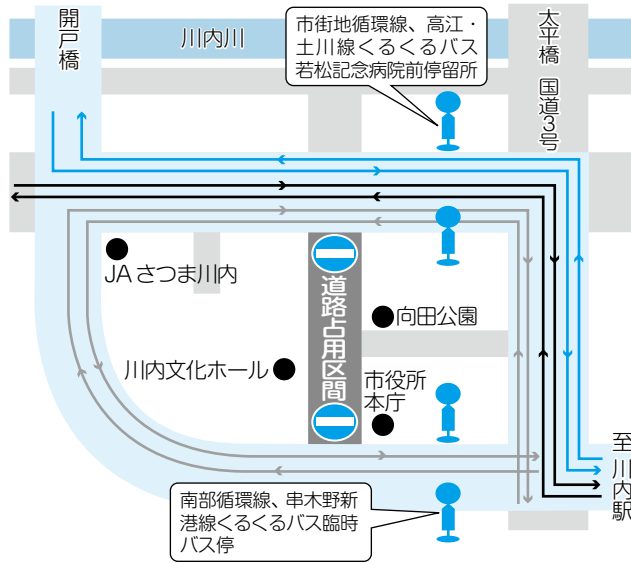

くるくるバス路線迂回路および臨時バス停略図

*くるくるバスの市役所バス停留所をご利用の方は、14:00までは若松記念病院前停留所が臨時バス停留所をご利用ください。14:00以降は通常通り運行します。

3月16日(日)、川内川河ロマソン・ウォーキング大会が開催されます。当日は、安全確保のため左図の通り、車両交通規制が実施されます。皆さまの協力をお願いします。

3月16日(日)、川内川河ロマソン・ウォーキング大会が開催されます。当日は、安全確保のため左図の通り、車両交通規制が実施されます。皆さまの協力をお願いします。

川内川河ロマソン・ウォーキング大会日の交通規制などについて

催し

星座ロマン体験

「出張星空観望会」

星空散歩してみませんか。

●とき 2月29日(金)

18時~20時

*受付は17時30分から

*雨天曇天の場合は観望会は中止し、体育館で講話・スライド上映を行います。

●ところ 大裏小学校 校庭 (祁答院町)

*駐車場は祁答院公民館および祁答院支所の駐車場をご利用ください。

●講師 せんだい宇宙館 館長 橋口隆

▼講話「冬の天体について」

●対象 2歳以上でも参加できます。

*幼児・小・中学生は保護者同伴

●参加料 無料

●問合先 少年自然の家

☎0996(29)2114

勤労青少年ホーム友の会

「ホーム祭」

若者が日ごろ学習している成果を発表し体験できる場です。気軽に遊びに来ませんか。

●とき 3月1日(土)

13時~18時

●ところ 勤労青少年ホーム (西開閘町)

●内容 茶道、習字、生花、着付け、七宝、パッチワークなどの受講生の作品展示と実演および体験、お菓子販売、ハンドベル演奏会、フリーマーケットなど

●入場料 無料

●問合先 勤労青少年ホーム

☎0996(20)1281

平田旗争奪少年柔道クラブ大会

厳しさと優しさを持った、柔道本来の精神が培われるように願いを込めた小学生の柔道大会です。ぜひ、ご覧ください。

●とき 3月9日(日)

9時から

●ところ サンアリーナせんだい 武道場

●問合先 薩摩川内市柔道会

平善行

☎0990(3734)1250

川内美術展

川内美術協会会員によるさまざまな形で表現された「美術」を鑑賞しませんか。

広告

新車の下取り価格よりも、もっと高くで売りたい! 使わなくなった車を少しでも高くで手放したい! もっとおトクに愛車を買換えたい!

愛車の売却からご購入まで カウカウにおまかせ下さい!!

低年式車や車検切れ等ご不要になったお車もぜひご相談下さい。

カウカウフリーダイヤル 0120-39-3245

車 売るなら安心の全国車買取ネットワーク

カウ・カウ COW-COW 川内店へ!!

査定無料

出張査定OK

まずはお電話で!!

薩摩川内市上川内町4246(国道3号線沿い)