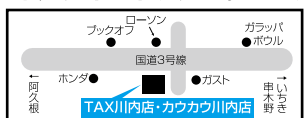

カウカウフリーダイヤル 0120-39-3245

車 売るなら安心の全国車買取ネットワーク

カウ・カウ COW-COW 川内店へ!!

査定無料

出張査定OK

まずはお電話で!!

薩摩川内市上川内町4246(国道3号線沿い)