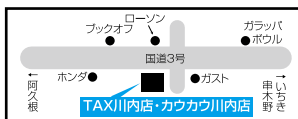

背中すっきり体験

- してみませんか
- 猫背や体の凝りが気になる方、リラクセスしたい方、お気軽に

お申し込みください。

- とき 3月30日(日) 10時から14時から
- ▼4月2日(水) 10時から19時から
- ▼4月3日(木) 14時から
- ところ サンアリーナせんだい トレーニング室
- 内容 ストレッチボールを使用した、体の凝りやゆがみの改善

- 対象 20代～60代の方を歓迎します。
- *通院中や妊娠中の方を除く
- 定員 15人
- (定員になり次第、締切)
- 参加料 無料
- 準備するもの ジャージなどの動きやすい服装(ジーンズは不可)
- 申込締切 3月28日(金)
- 申込方法 電話
- 申込・問合先 川内スポーツクラブ01(ゼロワン) ☎0996(23)5501

広告

新車の下取り価格よりも、もっと高くで売りたい! 使わなくなった車を少しでも高くで手放したい! もっとおトクに愛車を買換えたい!

愛車の売却からご購入まで カウ・カウにおまかせ下さい!!

低年式車や車検切れ等ご不要になったお車もぜひご相談下さい。

カウ・カウ川内店フリーダイヤル ☎0120-39-3245

車 売るなら安心の全国車買取ネットワーク

カウ・カウ川内店へ!!

査定無料