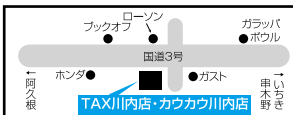

**霧音コンサート**  
●とき 5月2日(金) 18時30分から  
●ところ 国際交流センター

広告

新車の下取り価格よりも、もっと高くで売りたい!  
使わなくなった車を少しでも高くで手放したい!  
もっとおトクに愛車を買換えたい!

愛車の売却からご購入まで  
カウ・カウにおまかせ下さい!!

低年式車や車検切れ等ご不要になったお車もぜひご相談下さい。

カウ・カウ川内店フリーダイヤル  
☎0120-39-3245

**車** 売るなら安心の全国車買取ネットワーク  
**カウ・カウ** 川内店へ!!  
査定無料 出張査定OK まずはお電話で!!  
薩摩川内市上川内町4246(国道3号沿い)