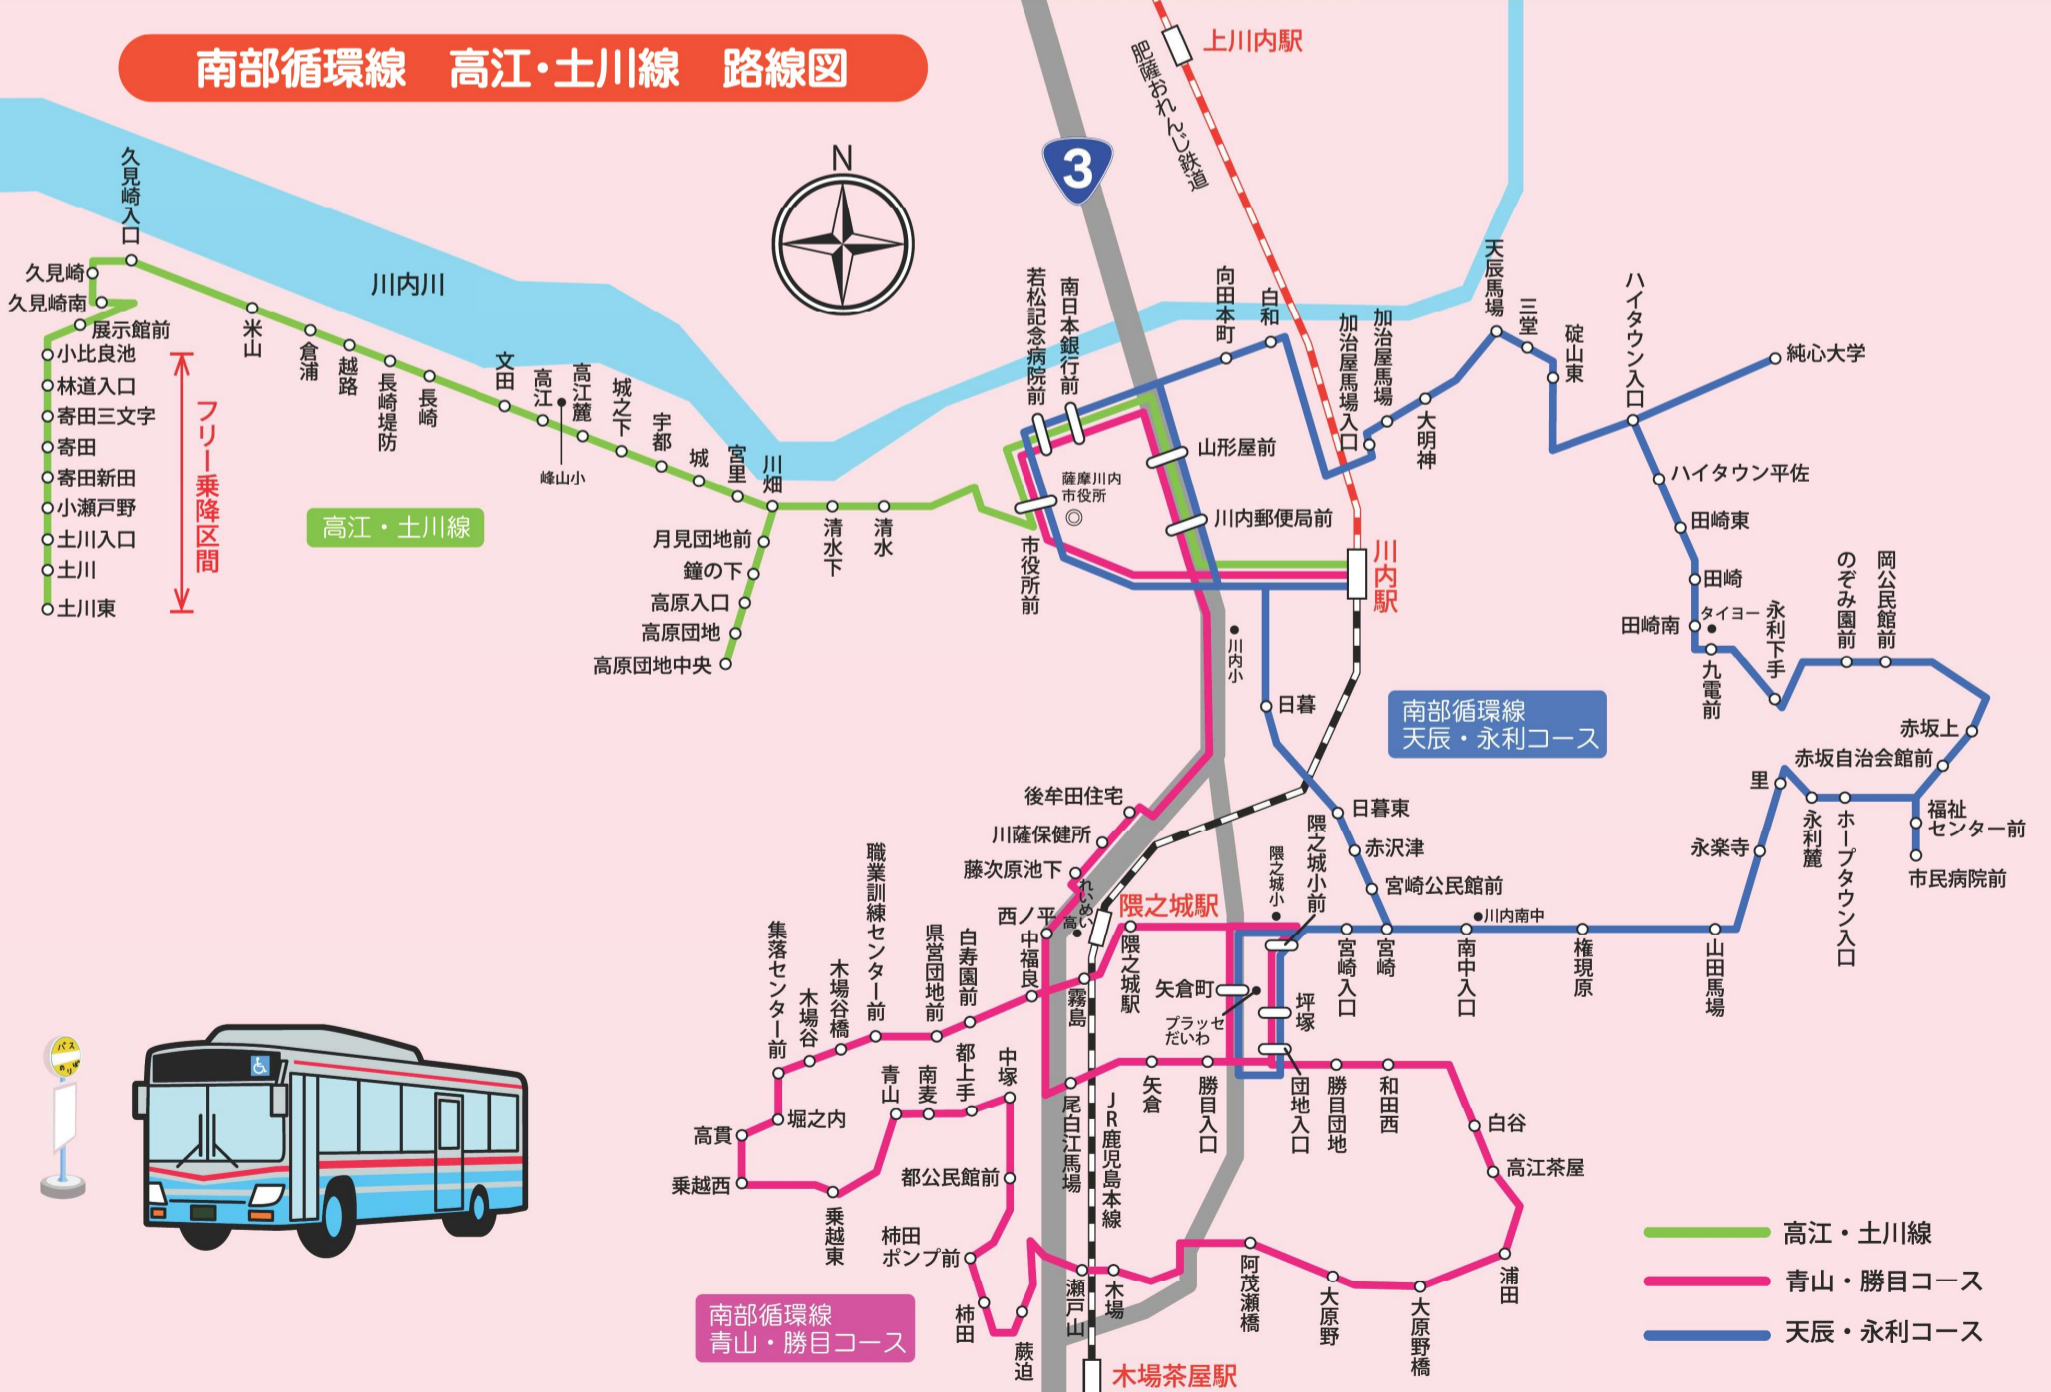

フリー乗降区間はバス停の位置に関係なく、運転手に合図していただくと乗降ができます。

南部循環線

高江・土川線

時刻表

1月1日~2日は運休
12月30日~31日、1月3日は
土日祝ダイヤ

運賃

	■乗車1回につき
大人	150円
小学生以下	80円
身体障害者手帳・療育手帳・精神障害者保健福祉手帳の提示者及び同行する介護人証の提示者	80円
65歳以上の運転免許自主返納カード・運転経歴証明書の提示者	80円

※幼児は、小学生以上1名につき1名まで無料。
1歳未満の乳児は無料。

- 南部循環線、高江・土川線
南国交通(株)川内営業所 ☎23-8400
- その他
薩摩川内市経済政策課 ☎23-5111

南部循環線 高江・土川線 路線図

南部循環線

路線番号 **106** 青山・勝目コース R6.4.1 改正

路線番号 **107** 天辰・永利コース R5.11.27 改正

西回り便

東回り便

西回り便

東回り便

停留所	○●○●	○●
	1便	2便
川内駅(1番のりば)	10:20	15:10
川内郵便局前	10:22	15:12
山形屋前	10:23	15:13
南日本銀行前	10:24	15:14
若松記念病院前	10:24	15:14
市役所前	10:25	15:15
後牟田住宅	10:29	15:19
川薩保健所	10:30	15:20
藤次原池下	10:31	15:21
西ノ平	10:33	15:23
尾白江馬場	10:35	15:25
矢倉	10:36	15:26
勝目入口	10:37	15:27
矢倉町	10:39	15:29
隈之城駅	10:41	15:31
霧島	10:42	15:32
中福良	10:43	15:33
白寿園前	10:44	15:34
県営団地前	10:44	15:34
職業訓練センター前	10:45	15:35
木場谷橋	10:46	15:36
木場谷	10:47	15:37
集落センター前	10:48	15:38
堀之内	10:50	15:40
高貴	10:52	15:42
乗越西	10:53	15:43
乗越東	10:54	15:44
青山	10:56	15:46
南麦	10:57	15:47
都上手	10:58	15:48
中塚	10:59	15:49
都公民館前	11:01	15:51
柿田ポンプ前	11:02	15:52
柿田	11:03	15:53
藤迫	11:04	15:54
瀬戸山	11:05	15:55
木場	11:07	15:57
阿茂瀬橋	11:09	15:59
大原野	11:10	16:00
大原野橋	11:11	16:01
浦田	11:13	16:03
高江茶屋	11:14	16:04
白谷	11:15	16:05
和田西	11:16	16:06
勝目団地	11:17	16:07
団地入口	11:18	16:08
坪塚	11:18	16:08
隈之城小前	11:20	16:10
矢倉町	11:22	16:12
勝目入口	11:24	16:14
矢倉	11:25	16:15
尾白江馬場	11:26	16:16
西ノ平	11:28	16:18
藤次原池下	11:30	16:20
川薩保健所	11:31	16:21
後牟田住宅	11:32	16:22
川内郵便局前	11:35	16:25
山形屋前	11:36	16:26
南日本銀行前	11:37	16:27
若松記念病院前	11:37	16:27
市役所前	11:38	16:28
川内駅	11:41	16:31

○平日運行 ●土・日・祝運行

1月1日～2日は運休、
12月30日～31日、1月3日は土日祝ダイヤ

- くるくるバス等では、バス共通乗車カード「RapiCa」、いわさきICカード」がご利用できます。
- 県内(本土地区)の全てのバスで利用でき、鹿児島市内の路面電車でもご利用できます。
- 利用方法は、車内のカードリーダーに乗り降りの際にカードを触れるだけでOK!
- 1枚のカードで繰り返し利用でき、残額が少なくなった時に積み増ししてご利用ください。
- 積み増しすると1割多く積み増しされます。