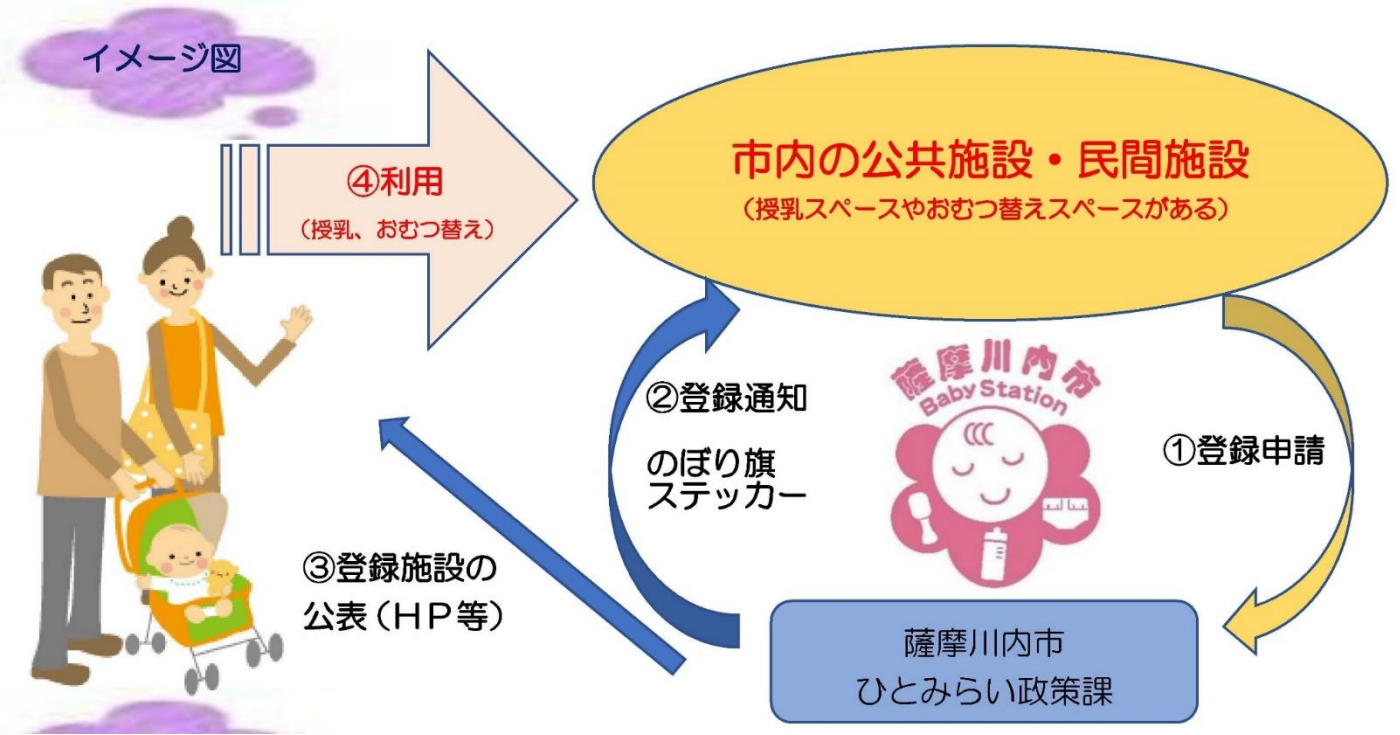

薩摩川内市子育て応援券支給事業は、令和3年4月2日以降に生まれ、出生日から本市に住民登録されているお子様（以下、対象児）を養育している保護者（対象児の出生日時時点で、3箇月以上本市に住民登録があり、申請日時時点で継続していること）に対し、登録事業所で買い物などに使用できる商品券を支給する事業です。

商品券を使用できる店舗は、赤ちゃんの駅登録施設のうち、応援券取扱申請をされた店舗です。

赤ちゃんの駅登録施設とは何ですか？
どのように登録できるのでしょうか？

赤ちゃんの駅とは、「授乳」「おむつ替え」のいずれか、または両方ができる機能を備えた施設のことです。
下記のイメージ図をご覧ください。

子育て中の親子が安心して外出できる環境づくりを、地域みんなでサポートします！

子育て応援券登録事業者の一部を紹介します！

Café bao-bao さん

木のぬくもり溢れる店内では、赤ちゃんがハイハイしても安心な丸いローテーブルの席もあり、小さいお子様連れの方も気軽にランチができます。

ムーンハウスをイメージした素敵な授乳室は、利用されるお母さん方からも「落ち着く空間」と好評です。

ほっとひと息

「マンスリーフォト」など、親子で楽しめるイベントも開催しています。毎月のイベントの詳細は、Café bao-bao さんの公式Instagramでご確認ください。

ランチ&カフェメニューも充実のなか、特に離乳食期のお子様には、月齢に合わせた無添加のメニューもあります。親子で体に優しいランチが味わえます。