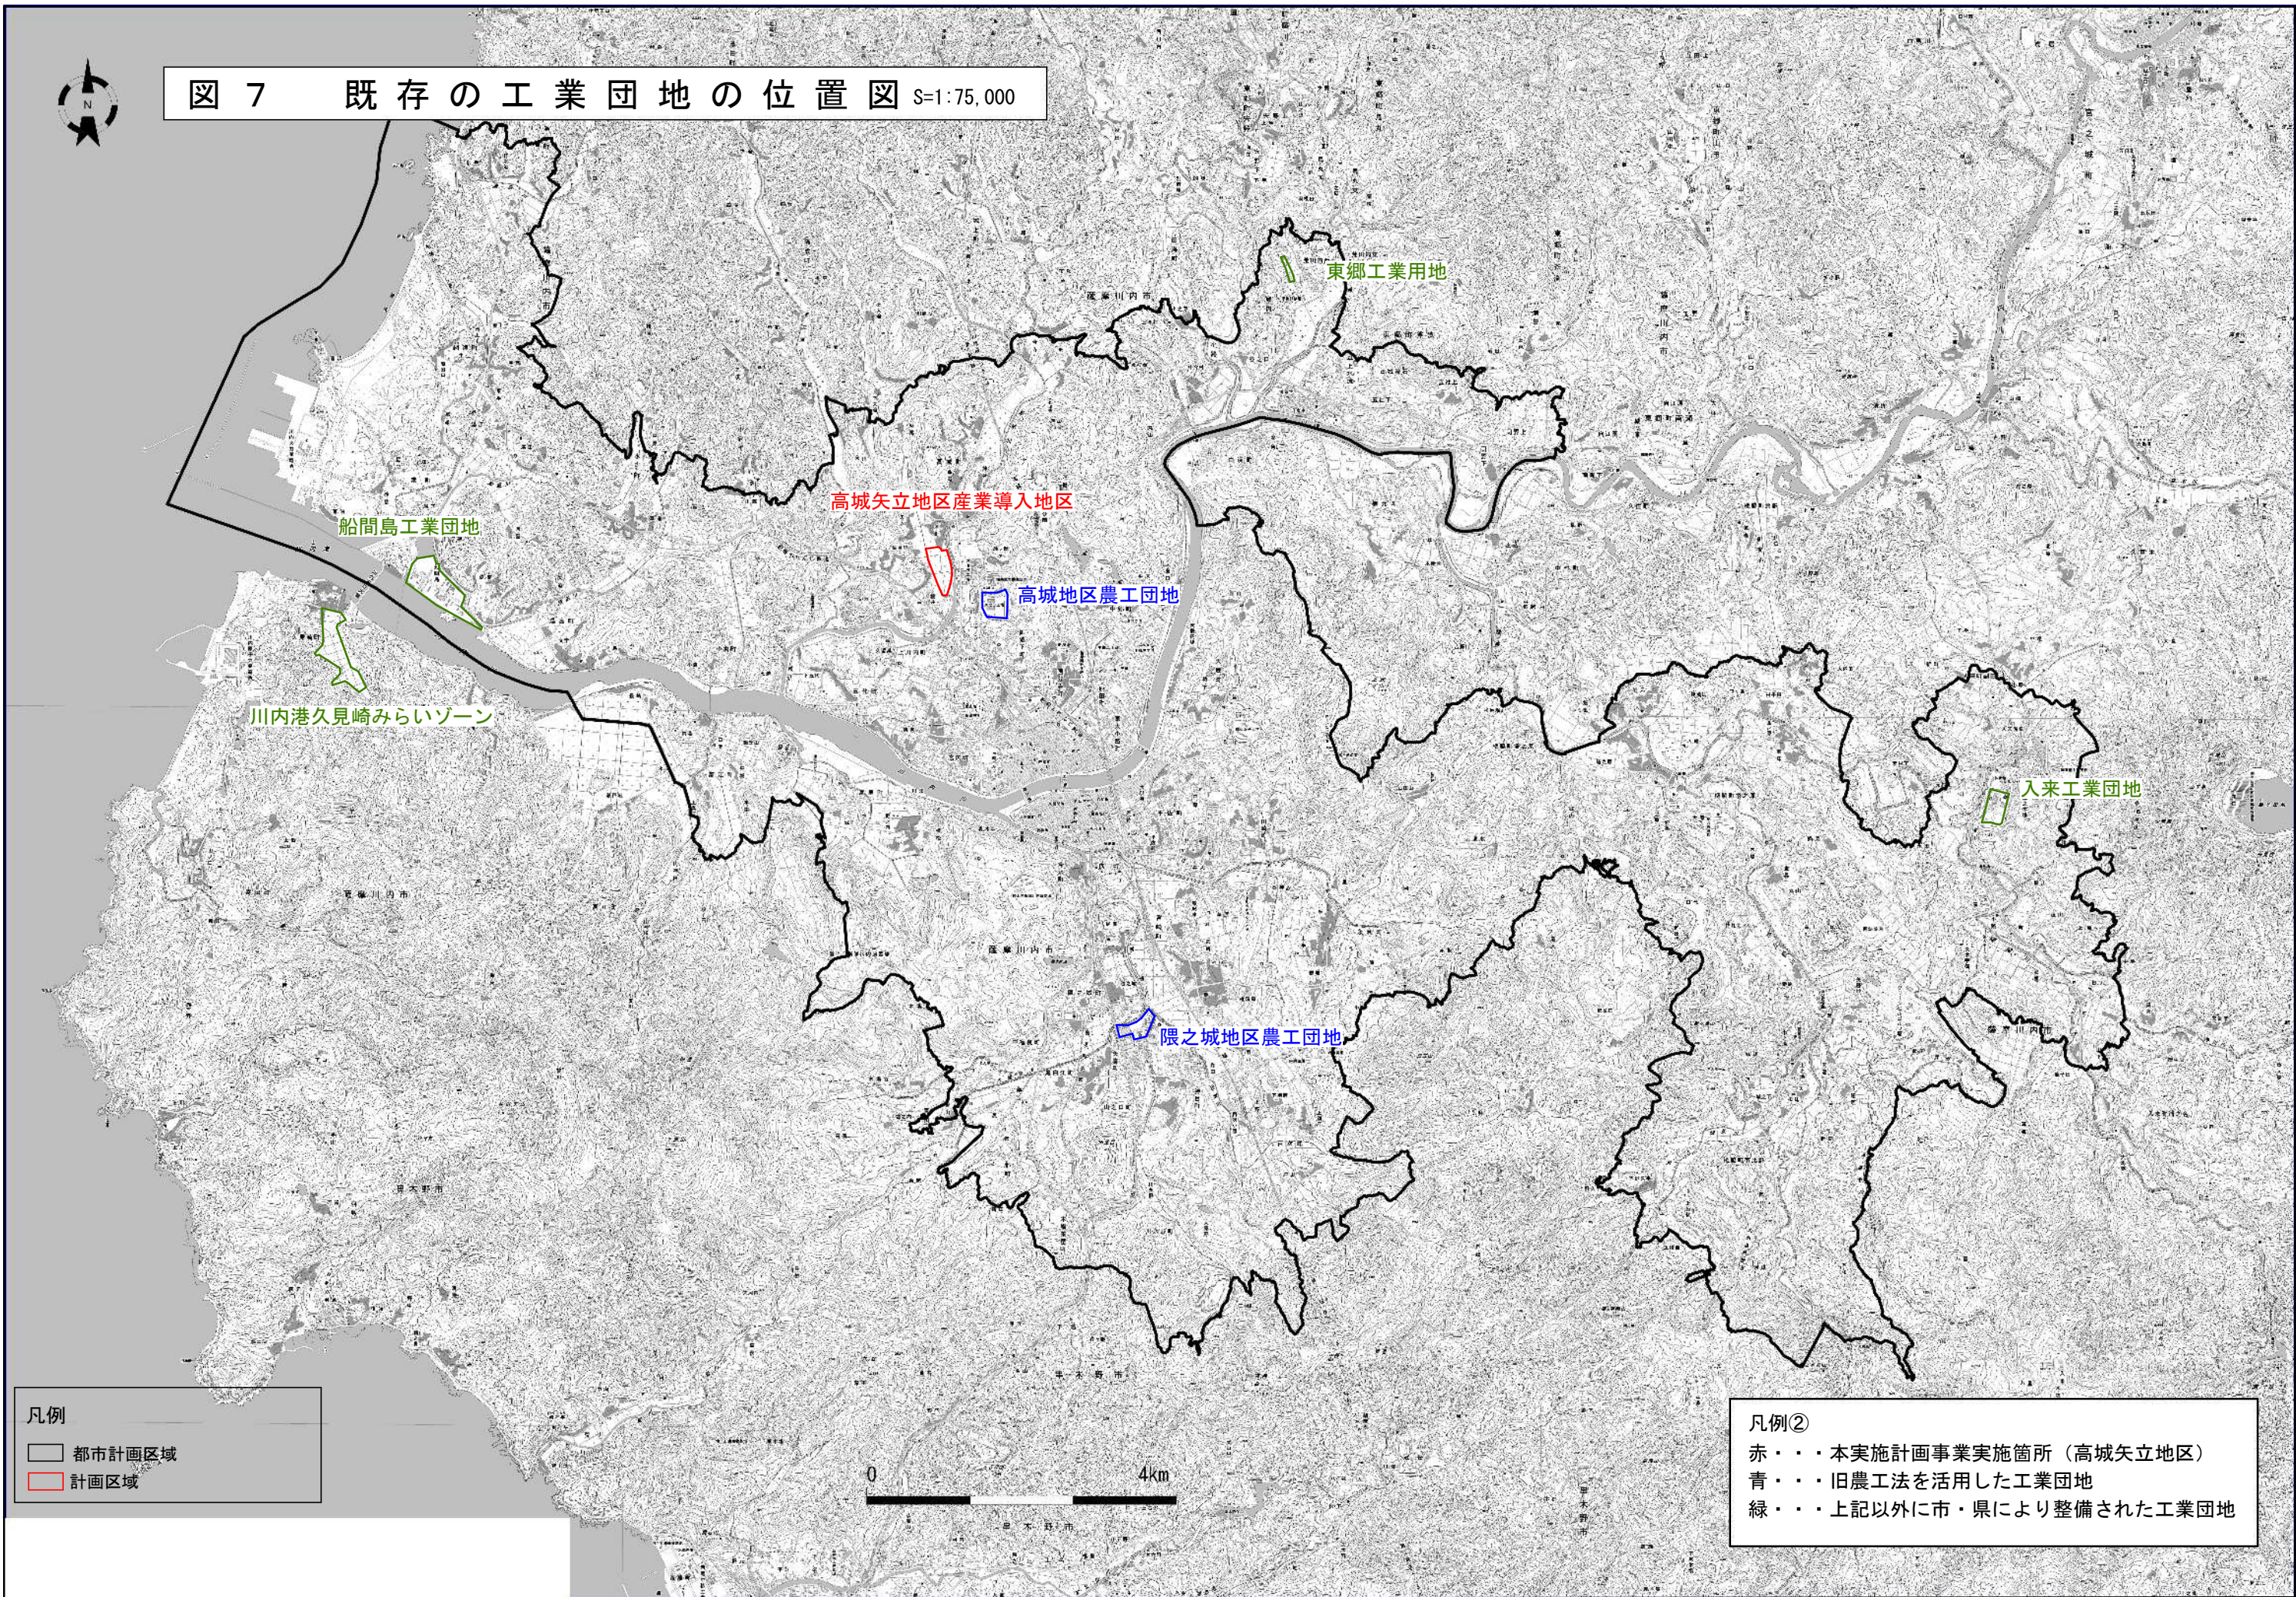

図 7 既存の工業団地の位置図 S=1:75,000

凡例  
□ 都市計画区域  
□ 計画区域

凡例②  
赤・・・本実施計画事業実施箇所（高城矢立地区）  
青・・・旧農工法を活用した工業団地  
緑・・・上記以外に市・県により整備された工業団地