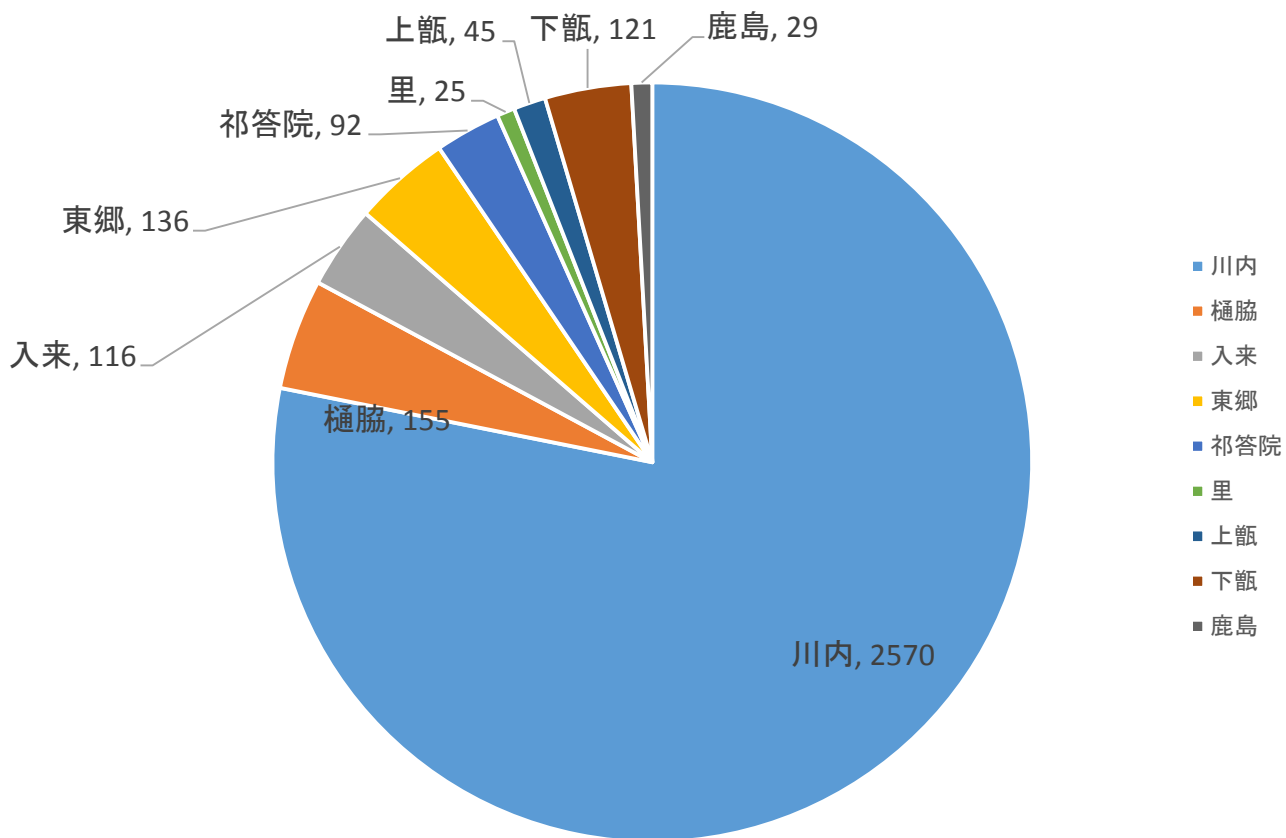

全転入者数に対するゴールド集落への転入推移

資料:人口動態調査, 市民課

全転入に対するゴールド集落への転入率は平成22年から毎年3%弱で推移している。

転入者数の転入先 地域別内訳(H26年)

(人)

	川内	樋脇	入来	東郷	祈答院	里	上甌	下甌	鹿島	計
転入者数	2570	155	116	136	92	25	45	121	29	3,289
割合	78.1	4.7	3.5	4.1	2.7	0.7	1.3	3.6	0.8	100

資料:市民課

転入者のうち、78.1%が川内地域への転入となっている。