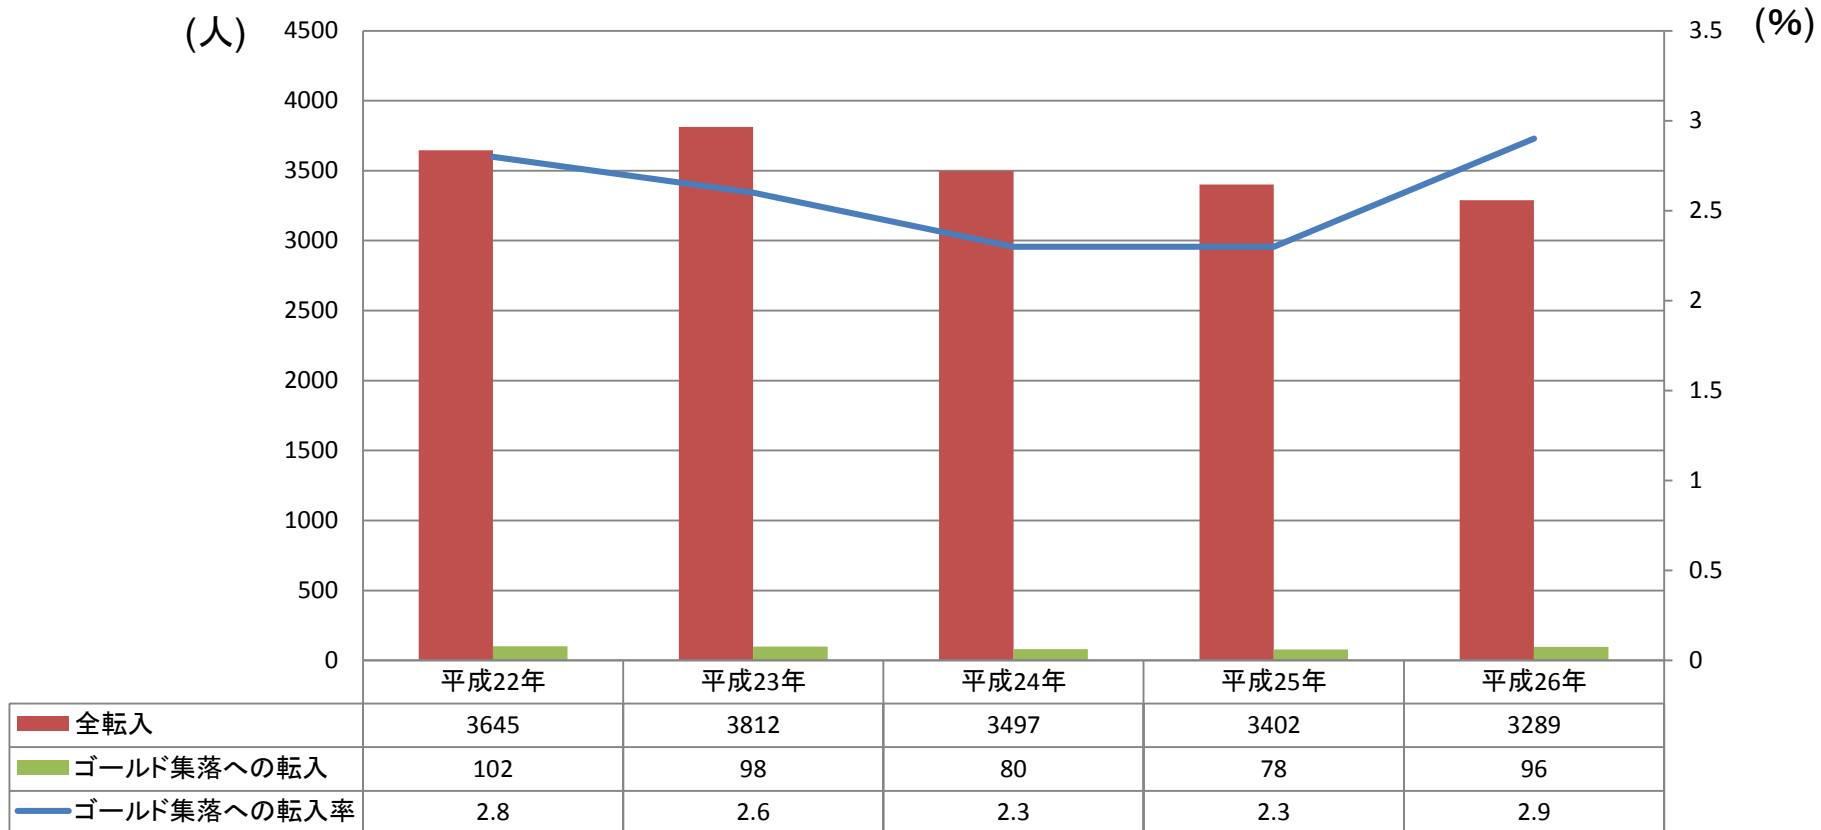

全転入者数に対するゴールド集落への転入推移

資料:人口動態調査, 市民課

全転入に対するゴールド集落への転入率は平成22年から毎年3%弱で推移している。

転入者数の転入先 地域別内訳(H26年)

(人)

	川内	樋脇	入来	東郷	祈答院	里	上甌	下甌	鹿島	計
転入者数	2570	155	116	136	92	25	45	121	29	3,289
割合	78.1	4.7	3.5	4.1	2.7	0.7	1.3	3.6	0.8	100

資料:市民課

転入者のうち、78.1%が川内地域への転入となっている。