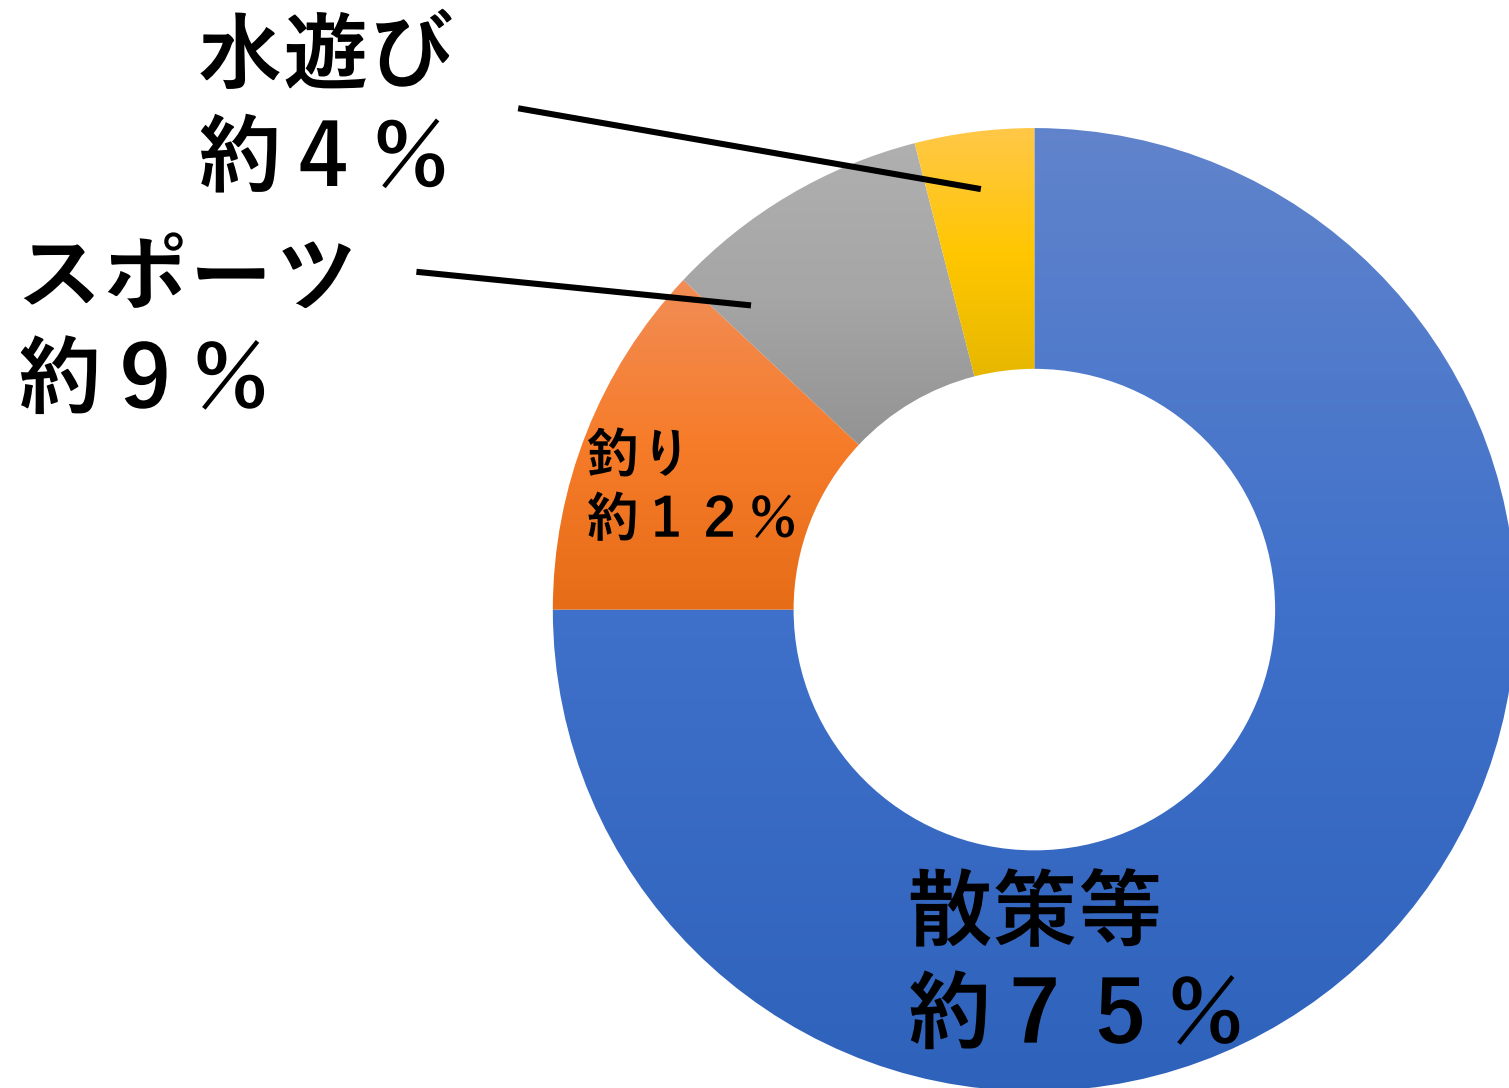

河川敷の利活用

発表者 井上
藤園
中村
吉満

目的

若者が今後の薩摩川内市に住み続けたいと思える
まちづくり

その中でも…

河川敷の利用について

現在の河川敷の利用状況

川内川河川敷の利用方法

- 釣り大会

- 水上イルミネーション

- ウォーターバルーン

釣り大会

釣り大会とは…

魚の種類, 大きさなどで勝敗を決めるもの !!

・最近の釣りは若者にも人気 !!

・釣り教室を開くことで親子で楽しめる !!