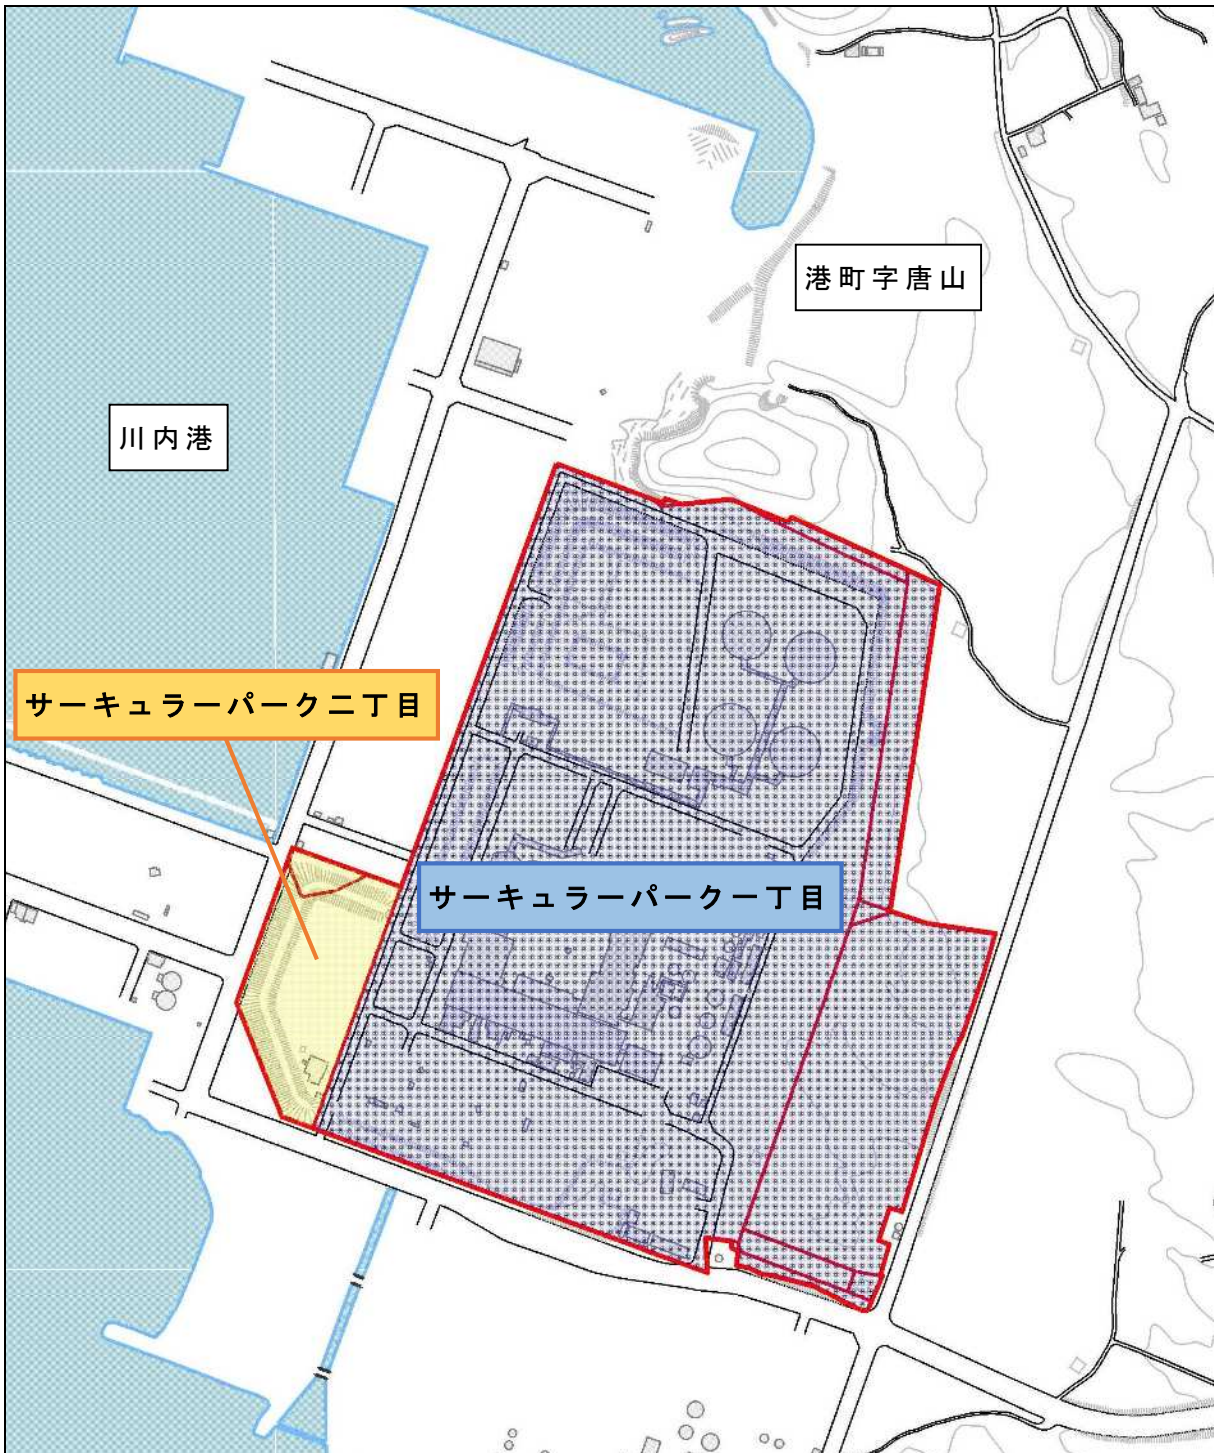

# 町の区域の設定及び変更区域図

設定及び変更後	左 に 包 括 さ れ る 区 域		
町 名	大字名	字 名	地 番
サーキュラーパーク一丁目	港町	唐山	6 1 1 0 の 1、6 1 1 0 の 1 7 4、 6 1 1 7 の 2、6 1 1 7 の 3、 6 1 1 9、6 1 2 1、6 1 2 1 の 2、6 1 2 1 の 3、6 1 2 1 の 1 0 及び 6 1 2 1 の 1 1
サーキュラーパーク二丁目	港町	唐山	6 1 1 0 の 1 7 3 及び 6 1 1 0 の 1 7 5