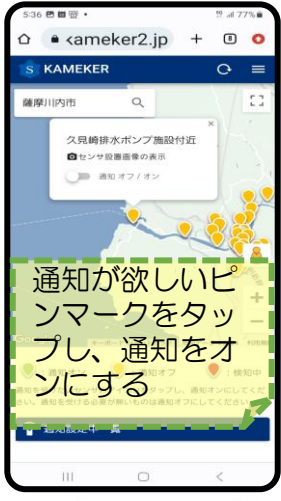

# 薩摩川内市公式LINEから 市内の道路等の浸水状況 を確認できるようになりました

赤枠の「二次元コード」から  
薩摩川内市公式LINEを登録

基本メニューの  
「防災情報」をタップ

「浸水状況」  
をタップ

初めての方はこ  
ちらをタップ

次回からは、  
こちらから  
マップへ飛  
ぶことが可  
能です。

スマート  
フォンの方

PCで閲  
覧されて  
いる方