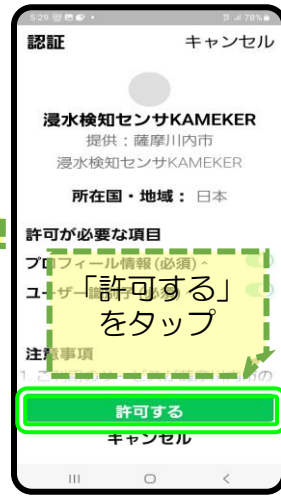

# 薩摩川内市公式LINEから 市内の道路等の浸水状況 を確認できるようになりました

赤枠の「二次元コード」から  
薩摩川内市公式LINEを登録

基本メニューの  
「防災情報」をタップ

「浸水状況」  
をタップ

初めての方はこ  
ちらをタップ

次回からは、  
こちらから  
マップへ飛  
ぶことが可  
能です。

スマート  
フォンの方

PCで閲  
覧されて  
いる方