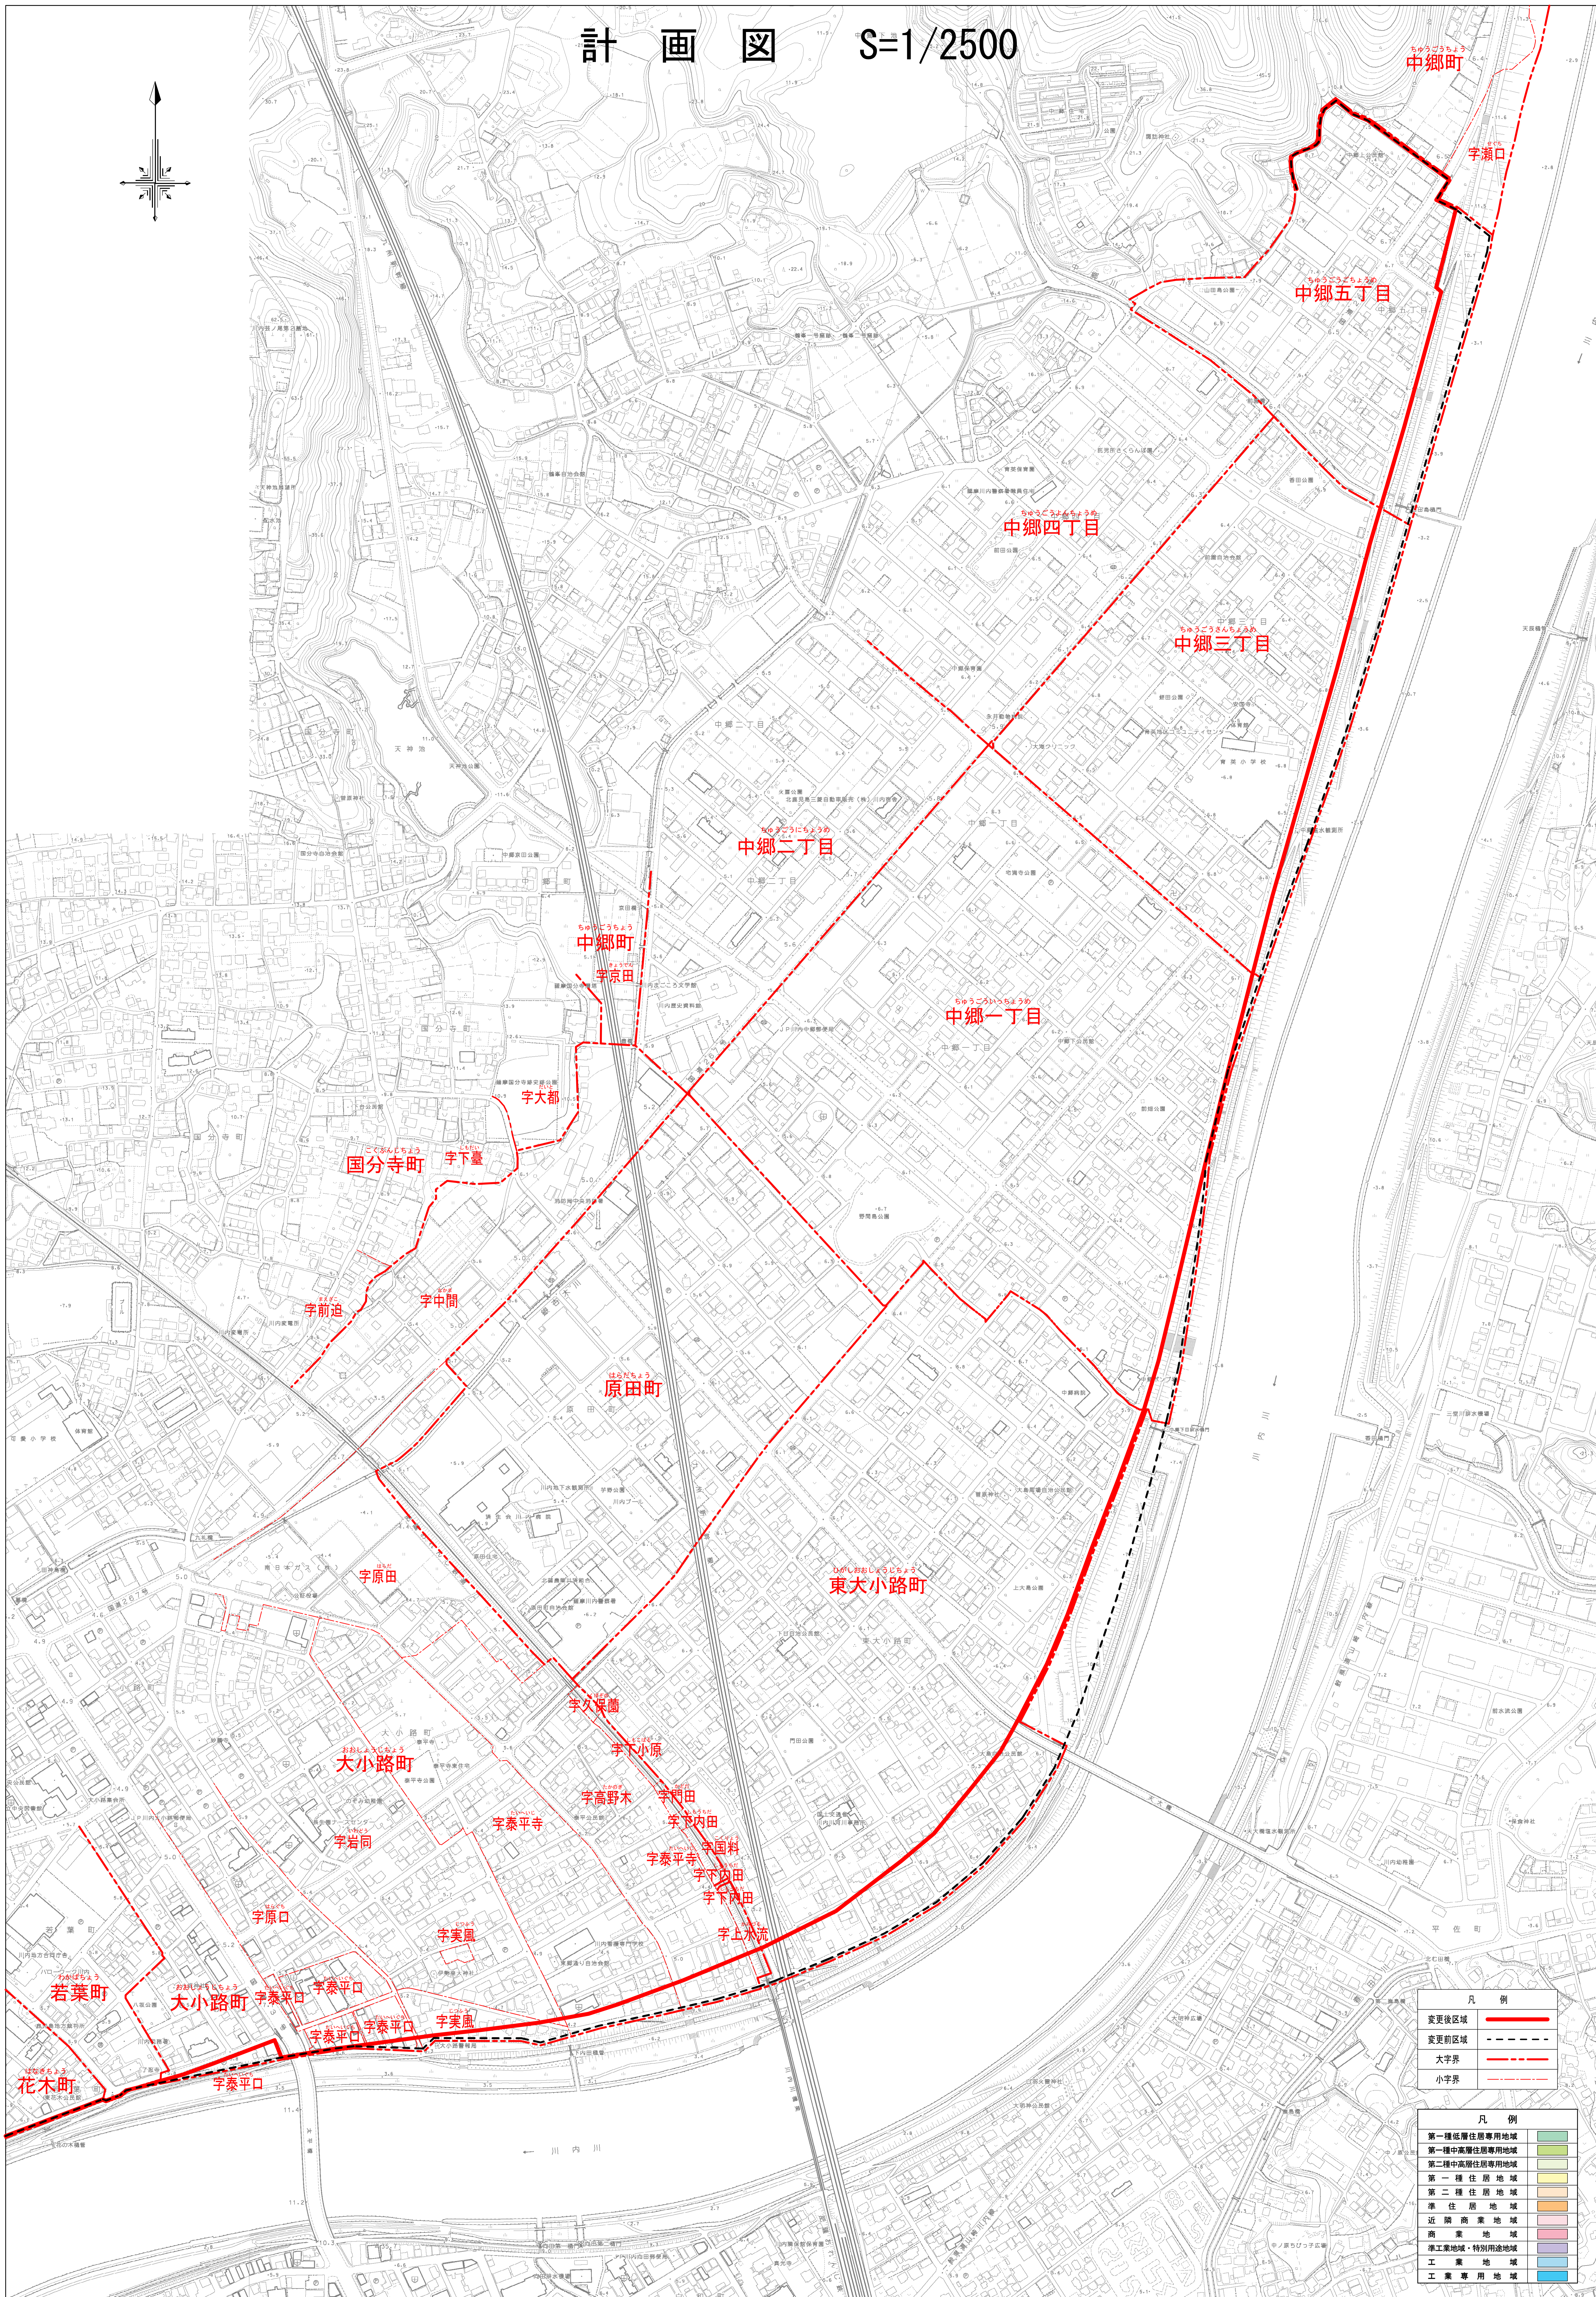

計画図 S=1/2500

凡例	
変更後区域	———
変更前区域	- - - - -
大字界	—————
小字界	—————

凡例	
第一種低層住居専用地域	■
第一種中高層住居専用地域	■
第二種中高層住居専用地域	■
第一種住居地域	■
第二種住居地域	■
準住居地域	■
近隣商業地域	■
商業地域	■
準工業地域・特別用途地域	■
工業地域	■
工業専用地域	■