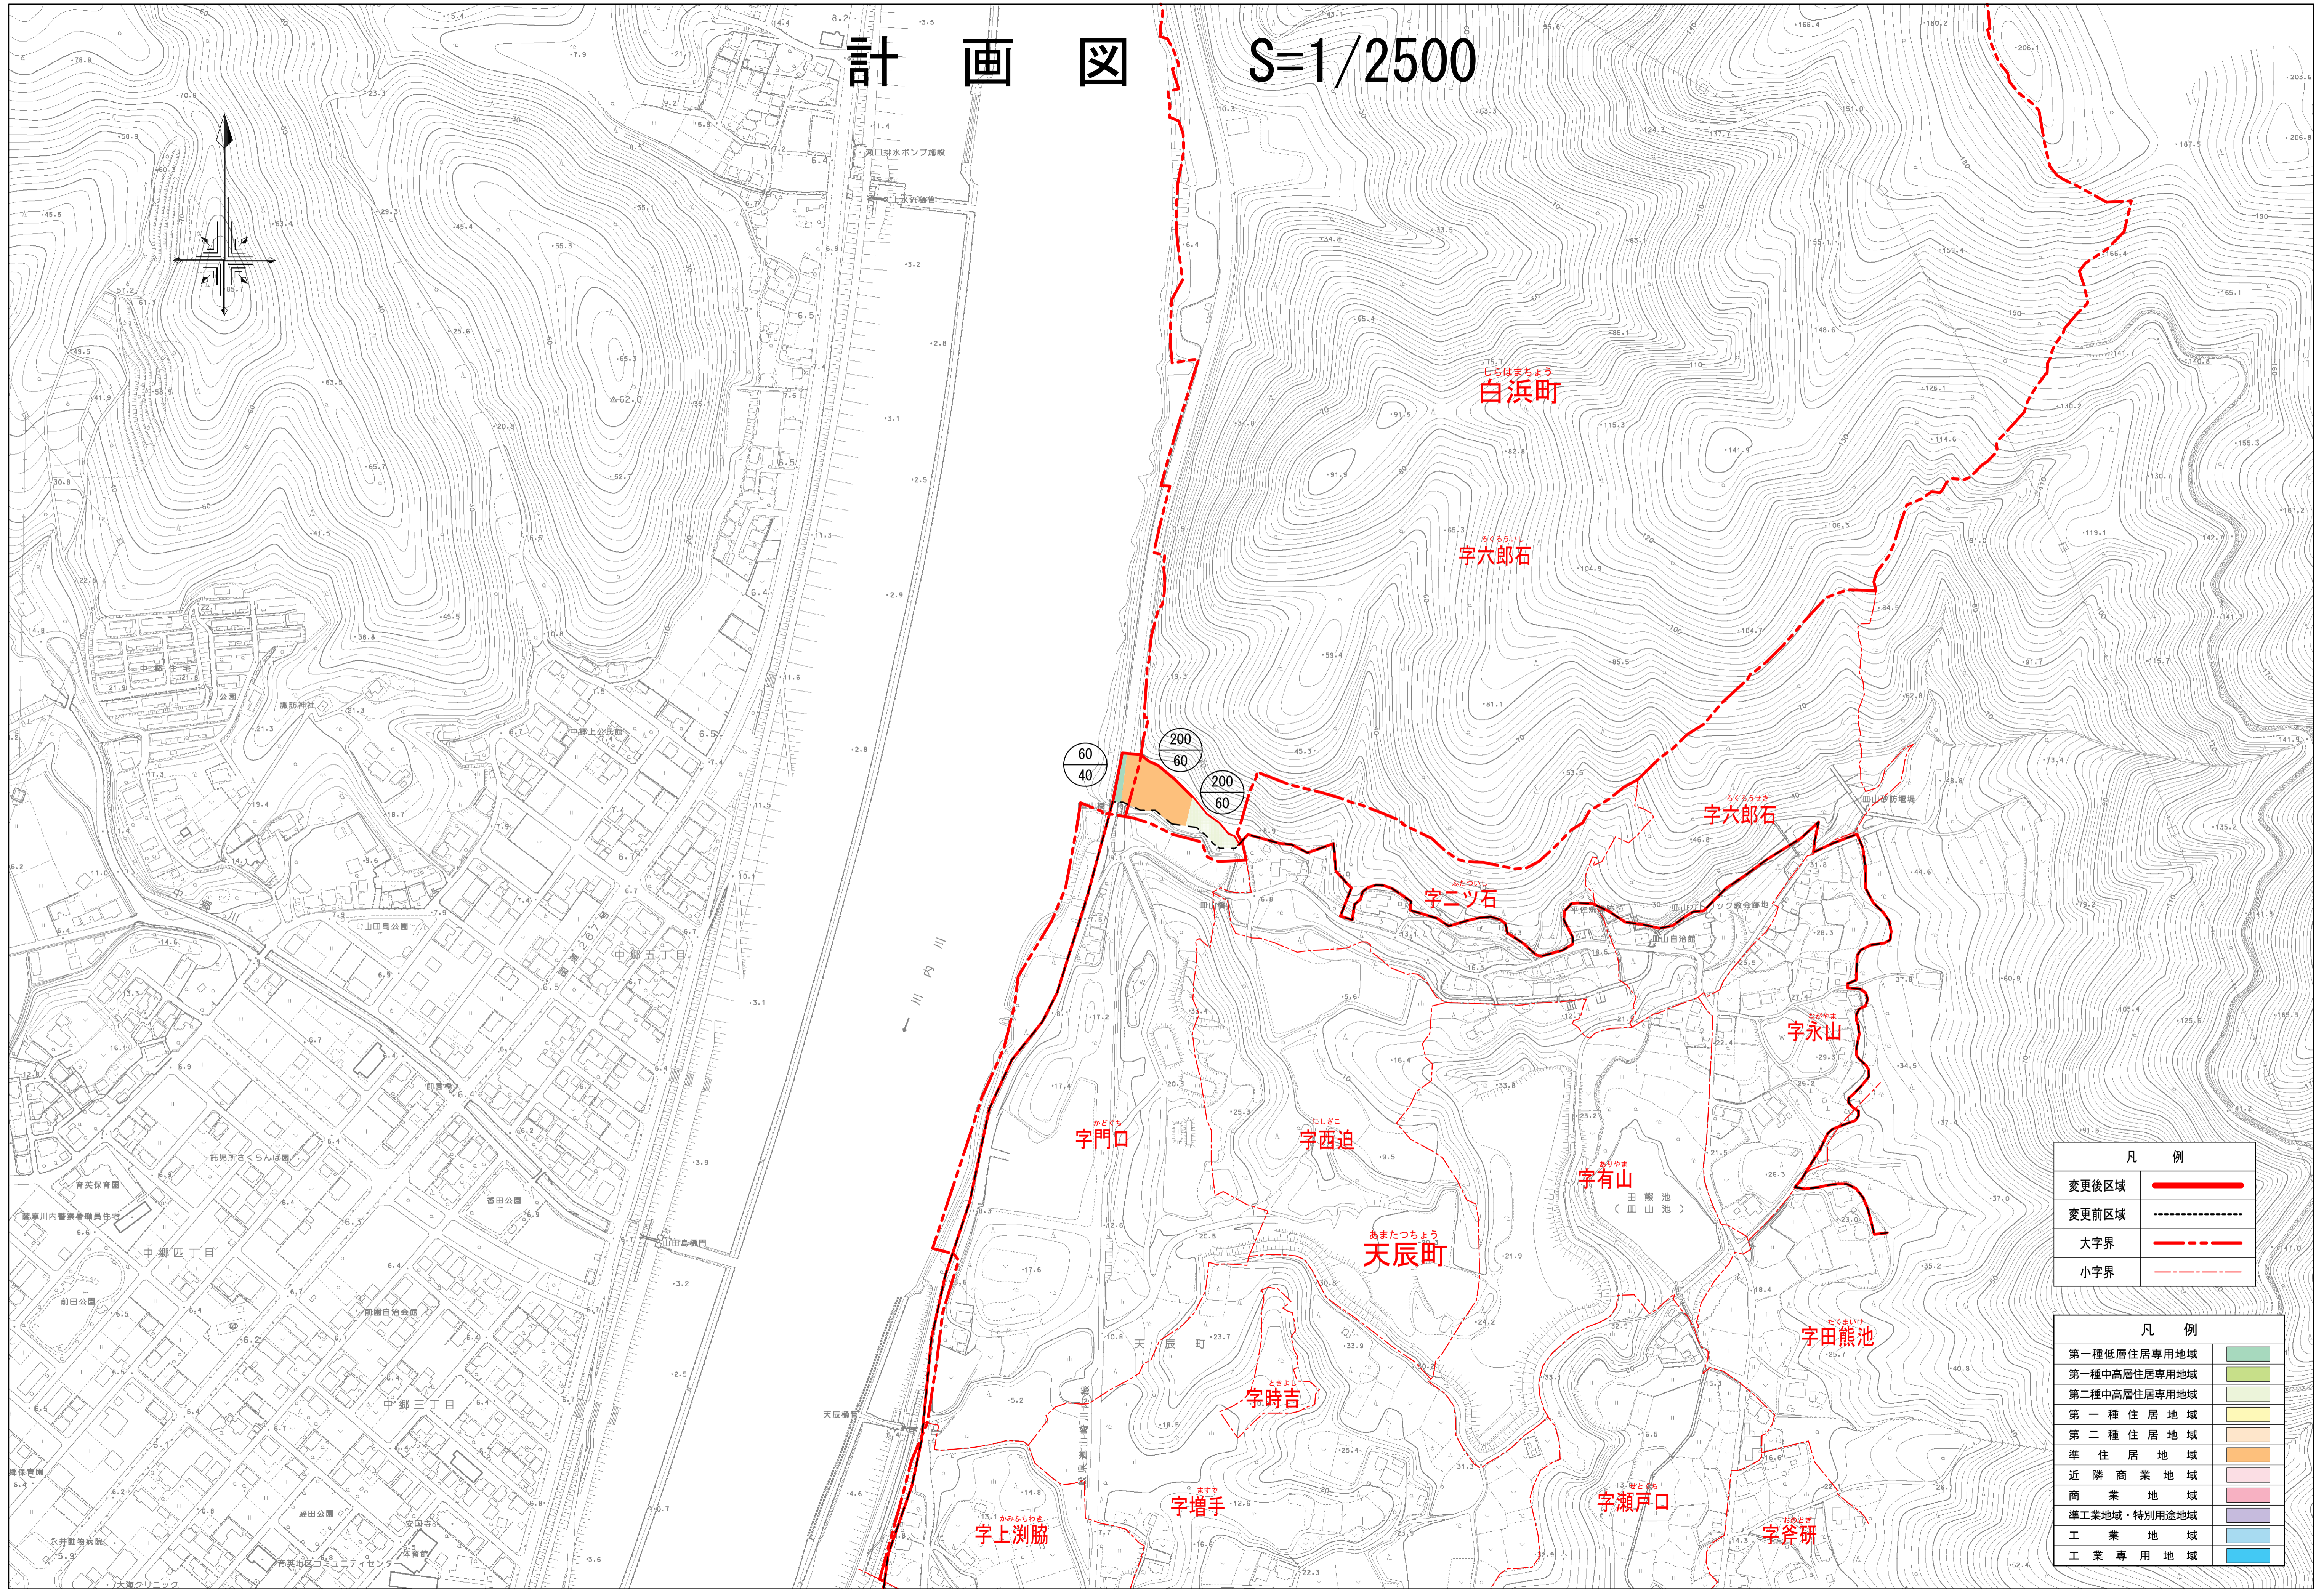

# 計 画 図 S=1/2500

凡 例	
変更後区域	
変更前区域	
大字界	
小字界	

凡 例	
第一種低層住居専用地域	
第一種中高層住居専用地域	
第二種中高層住居専用地域	
第一種住居地域	
第二種住居地域	
準住居地域	
近隣商業地域	
商業地域	
準工業地域・特別用途地域	
工業地域	
工業専用地域	