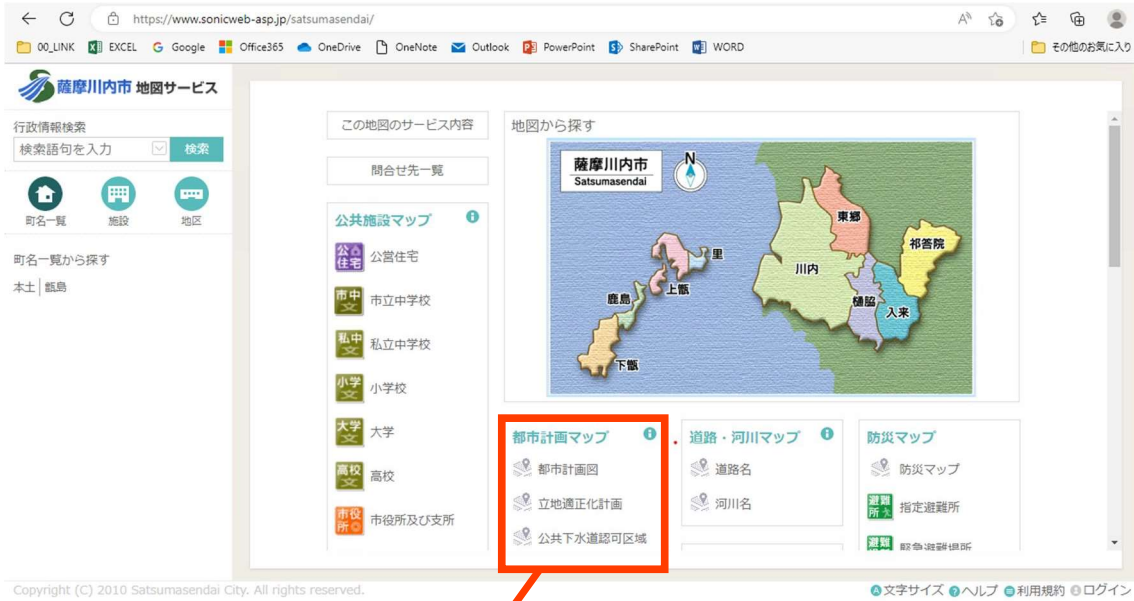

都市計画に関する情報のHP上での確認方法

1

ホームページのトップ画面を開き、下にスクロールしていく！

2

スクロールしていくと、「便利なサービス」の項目があり、その中の左から二つ目の「地図情報」をクリック！

3

確認したい情報のレイヤをクリック！

4

利用規約を読んで確認したら同意するをクリック！

「町名一覧」や「施設」から探すこともできます。

自分の知りたい場所をクリックするとその場所の属性情報が出てきます。また、下にスクロールしていくとより多くの情報を確認できます。

5

レイヤを選択することで、重ねることもできます。また、テーマを変更することで、そのほかの情報も確認することができます。