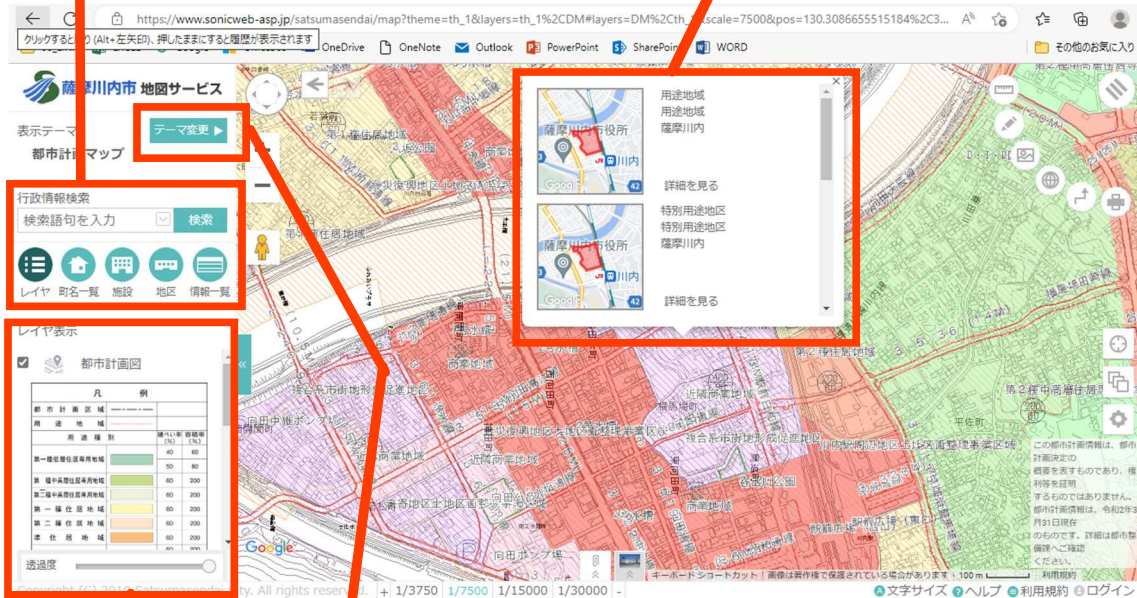

都市計画に関する情報のHP上での確認方法

1

ホームページのトップ画面を開き、下にスクロールしていく！

2

スクロールしていくと、「便利なサービス」の項目があり、その中の左から二つ目の「地図情報」をクリック！

3

確認したい情報のレイヤをクリック！

4

利用規約を読んで確認したら同意するをクリック！

「町名一覧」や「施設」から探すこともできます。

自分の知りたい場所をクリックするとその場所の属性情報が出てきます。また、下にスクロールしていくとより多くの情報を確認できます。

5

レイヤを選択することで、重ねることもできます。また、テーマを変更することで、そのほかの情報も確認することができます。