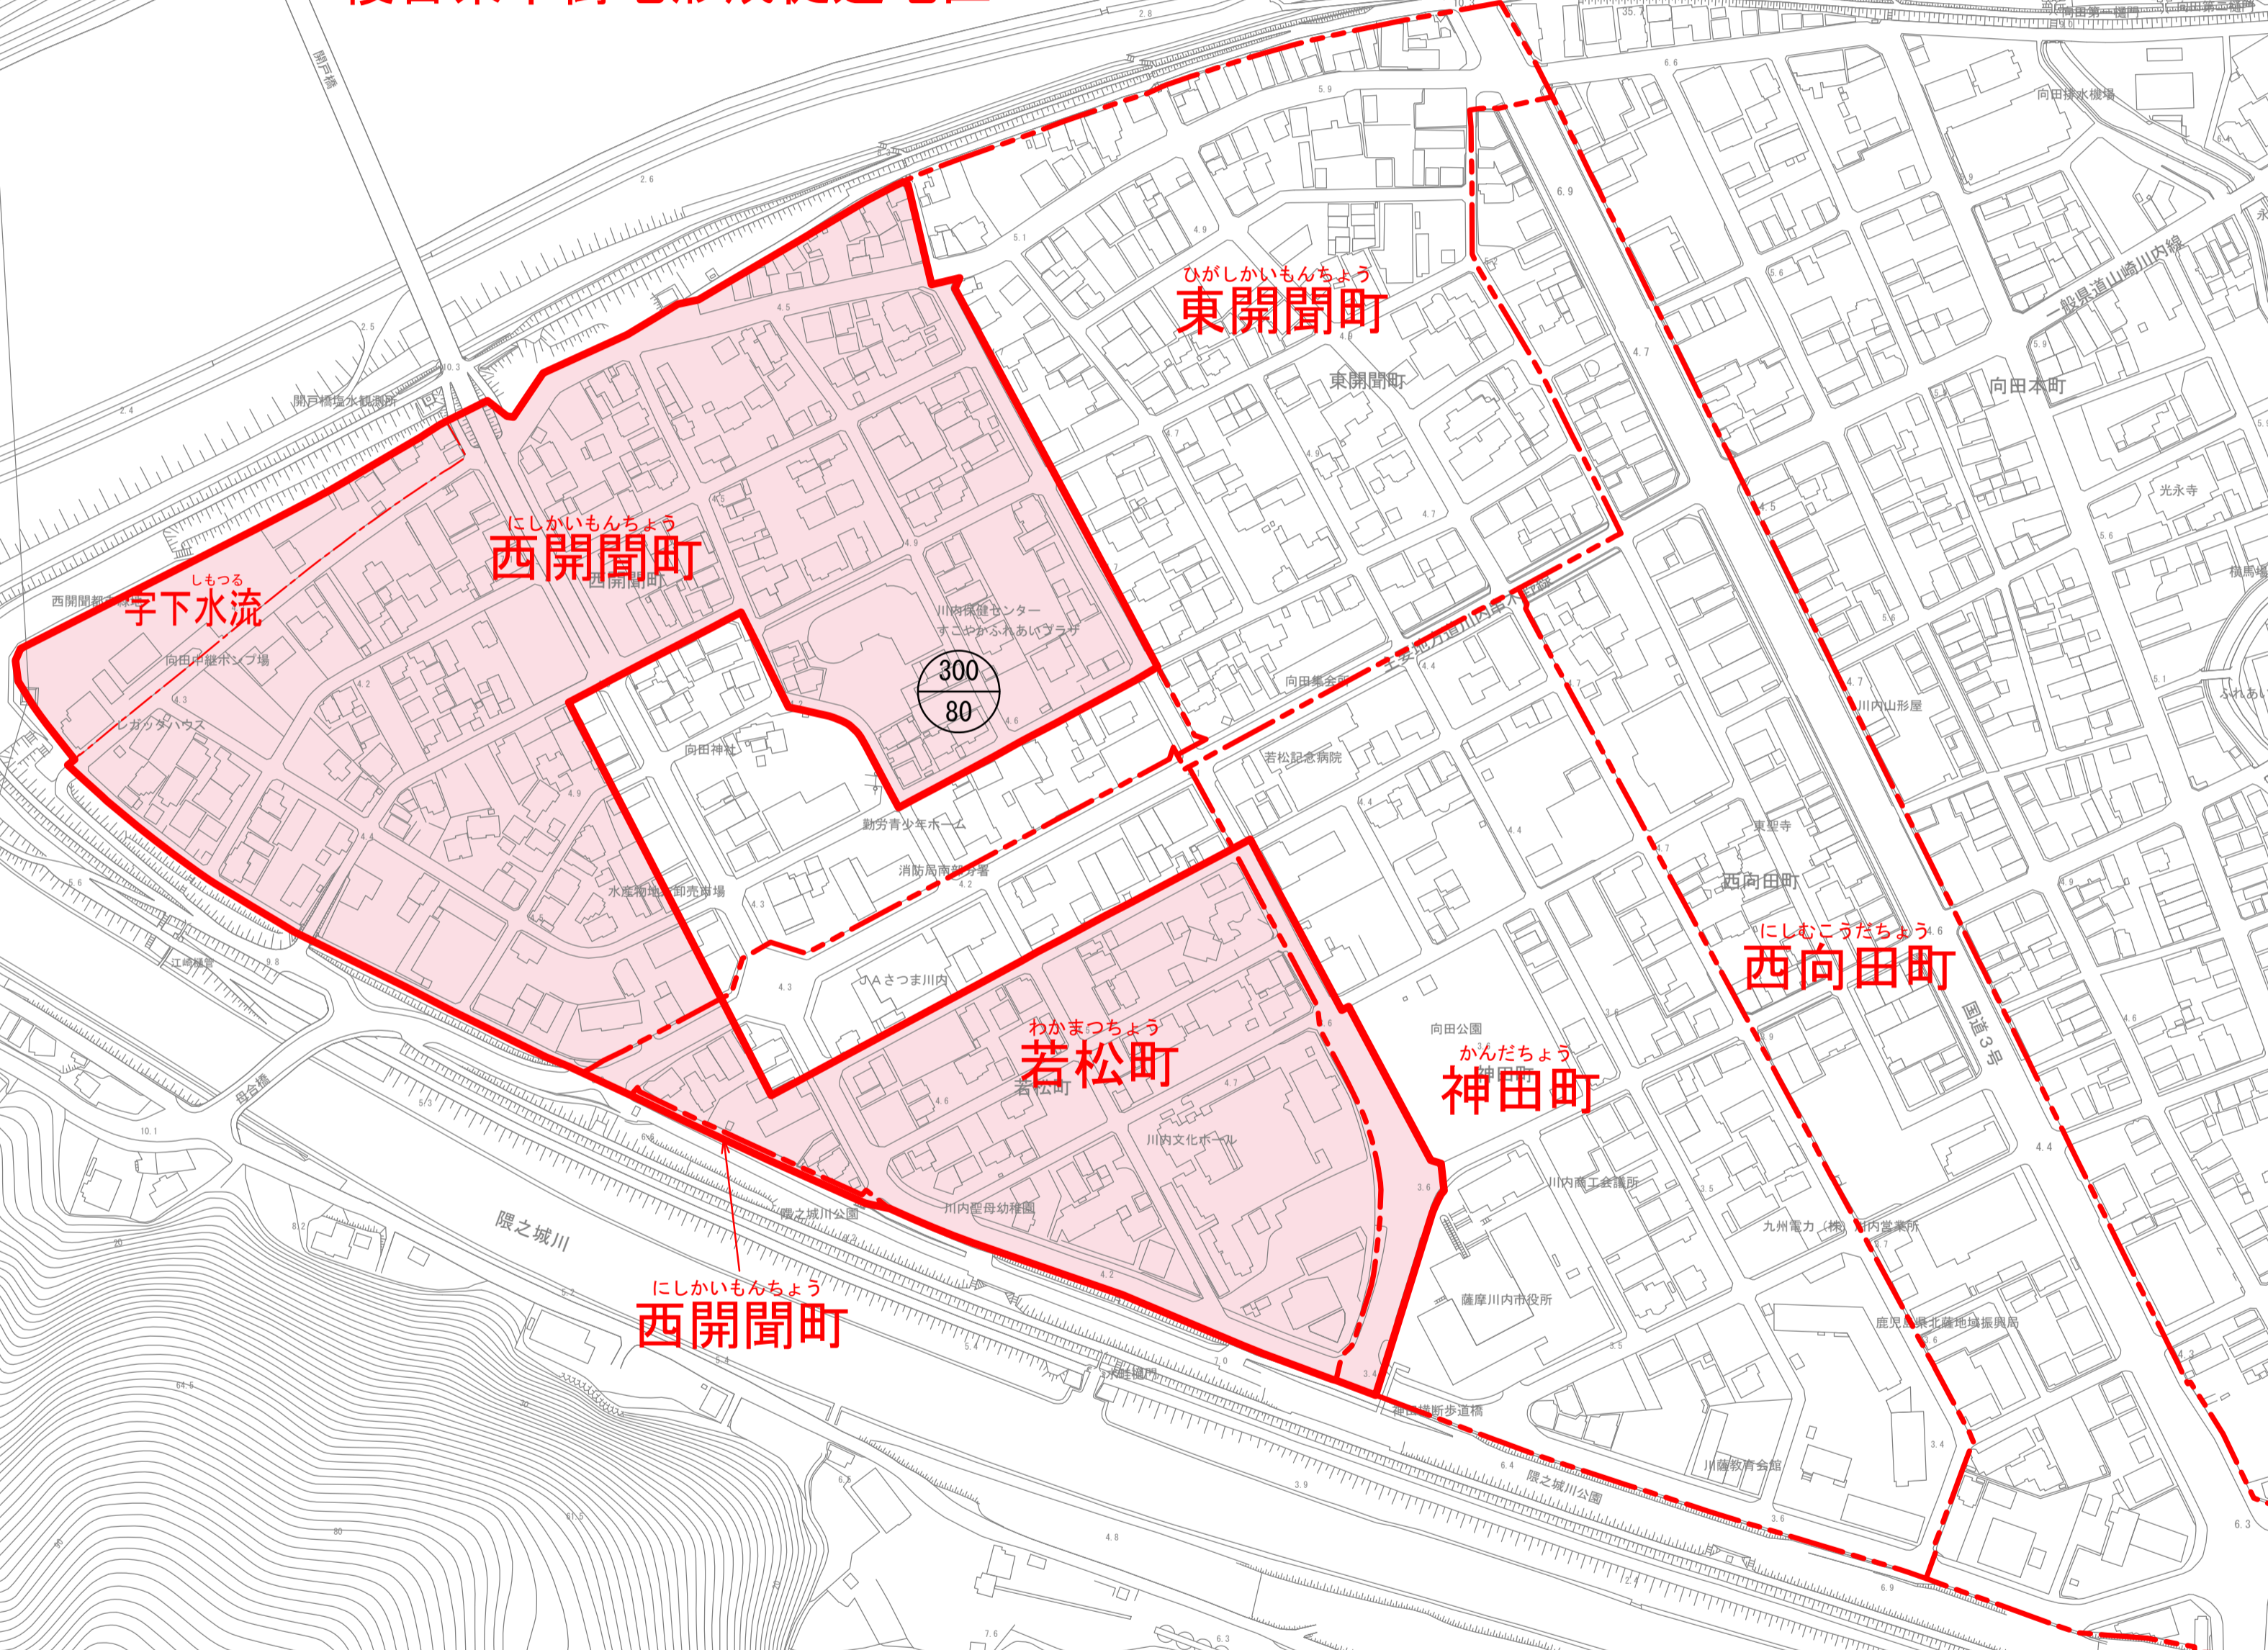

計画図 S=1/2500

複合系市街地形成促進地区

凡例	
変更区域	
大字界	
小字界	

凡例	
第一種低層住居専用地域	
第一種中高層住居専用地域	
第二種中高層住居専用地域	
第一種住居地域	
第二種住居地域	
準住居地域	
近隣商業地域	
商業地域	
準工業地域・特別用途地域	
工業地域	
工業専用地域	