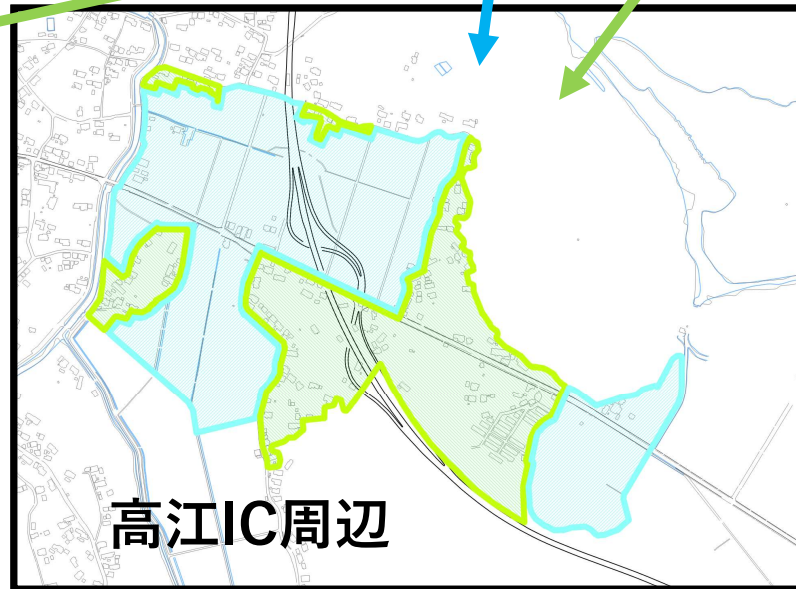

特定用途制限地域の位置

インターチェンジ周辺地区
(青範囲)

集落保全地区
(緑範囲)

※市HPの地図情報サービス
でもご確認いただけます。