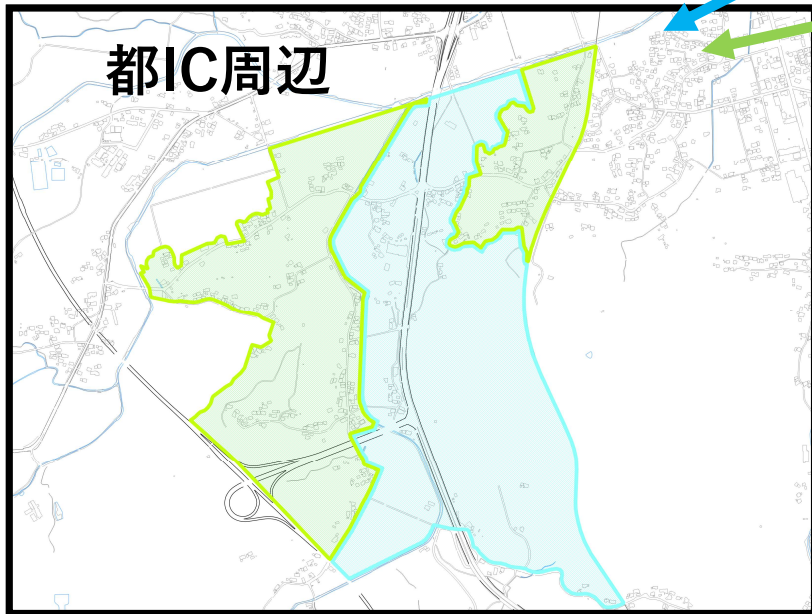

特定用途制限地域の位置

インターチェンジ周辺地区
(青範囲)

集落保全地区
(緑範囲)

※市HPの地図情報サービス
でもご確認いただけます。