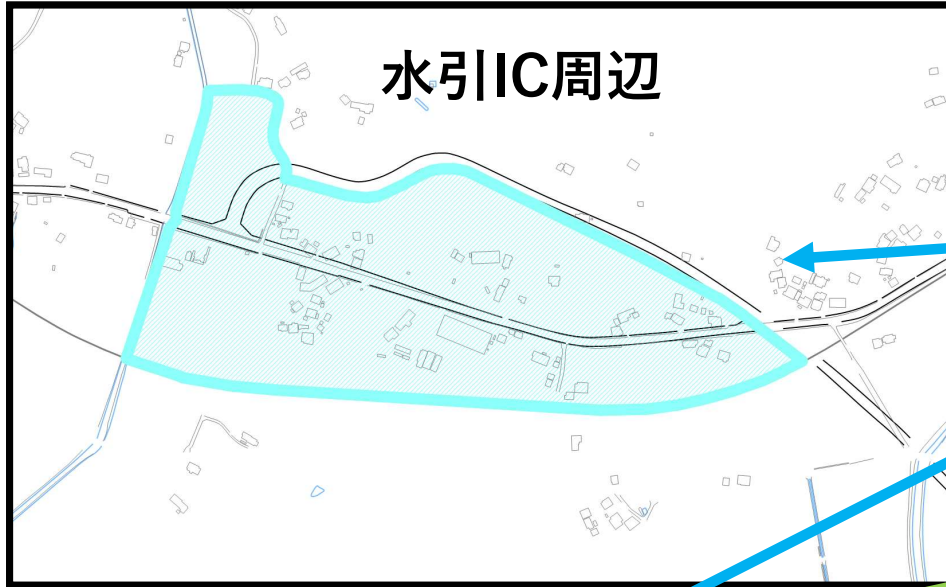

特定用途制限地域の位置

インターチェンジ周辺地区
(青範囲)

集落保全地区
(緑範囲)

※市HPの地図情報サービス
でもご確認いただけます。