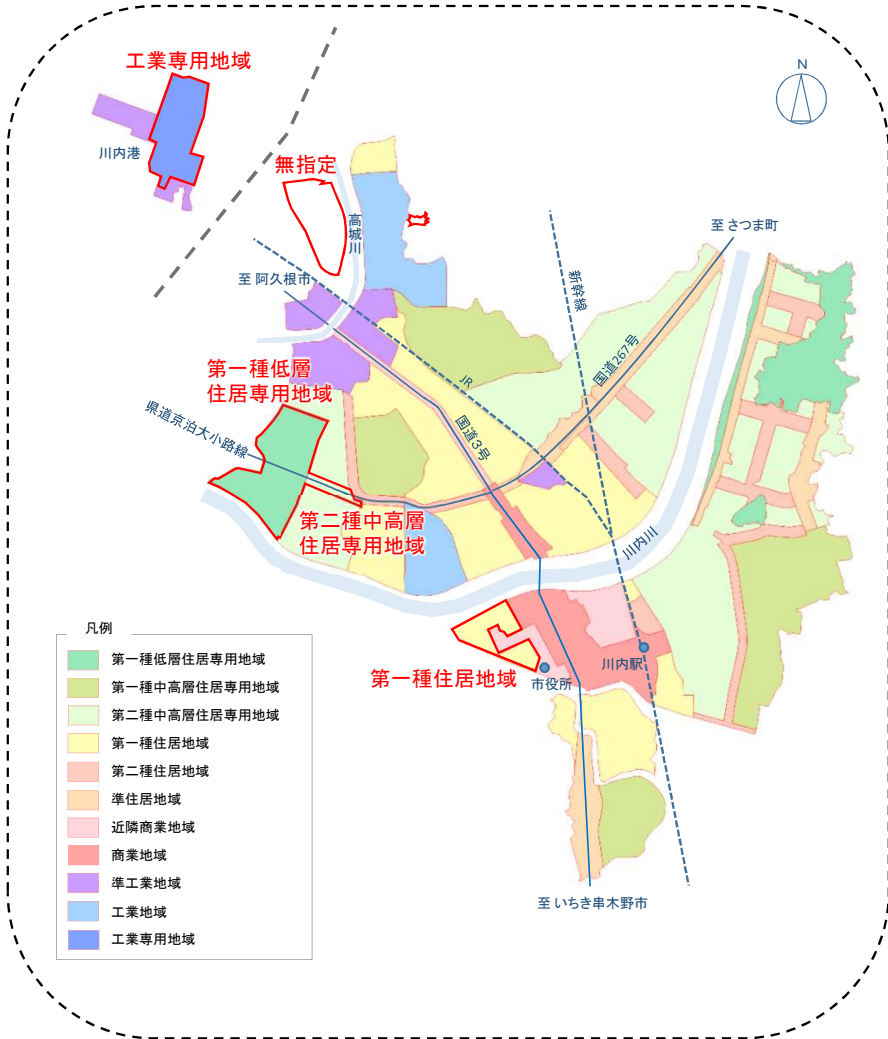

薩摩川内市都市計画 用途地域の変更 新旧対照図(全体)

【現 行】

【変更後】