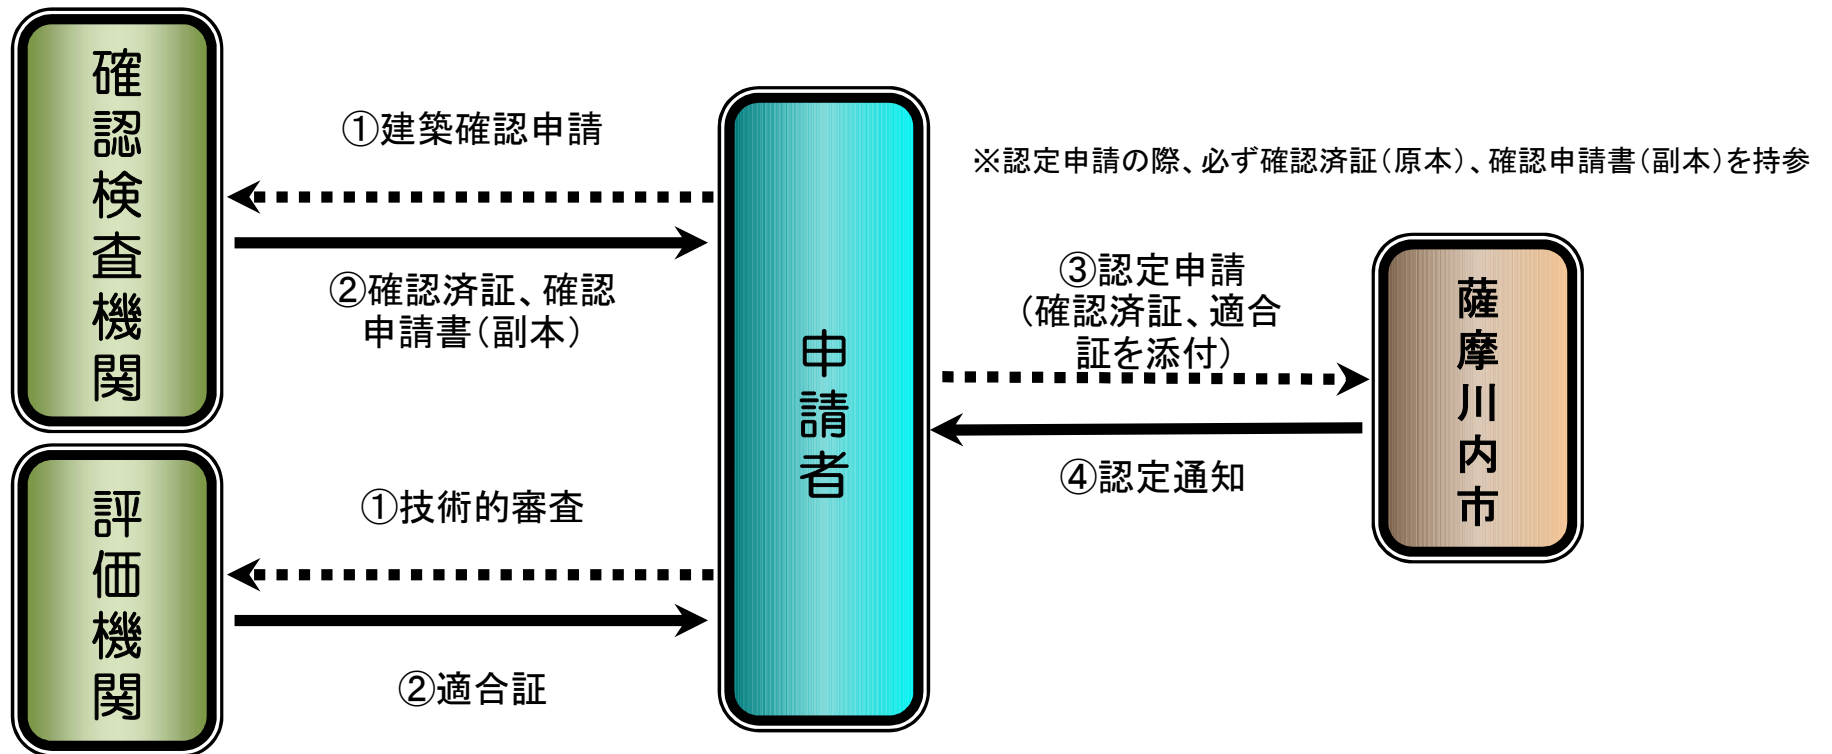

## 薩摩川内市における認定手続きの基本的な流れ

申請者が確認検査機関で確認済証の交付と、評価機関の技術的審査適合証の交付を受けた上で、低炭素建築物新築等計画認定を申請する場合

**注)** 手数料の額については、別途手数料一覧で確認してください。