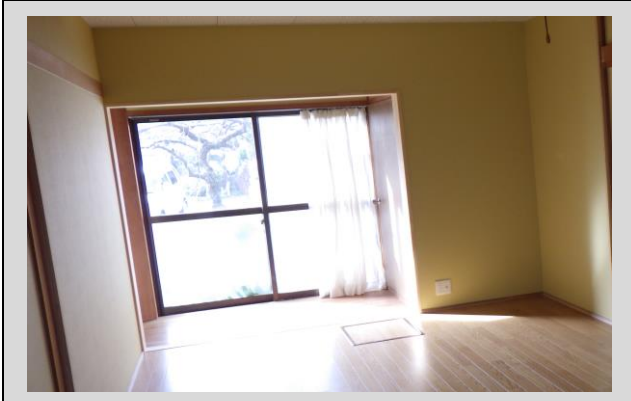

○主な設備

設 備	個別	共用
ト イ レ	○	-
浴 室	○	-
洗 面 台	○	-
洗 濯 機	○	-
キ ッ チ ン	○	-
冷 蔵 庫	○	-
冷 暖 房 設 備 等	○	-
テ レ ビ	○	-

トイレ

キッチン

居室 ①

看板