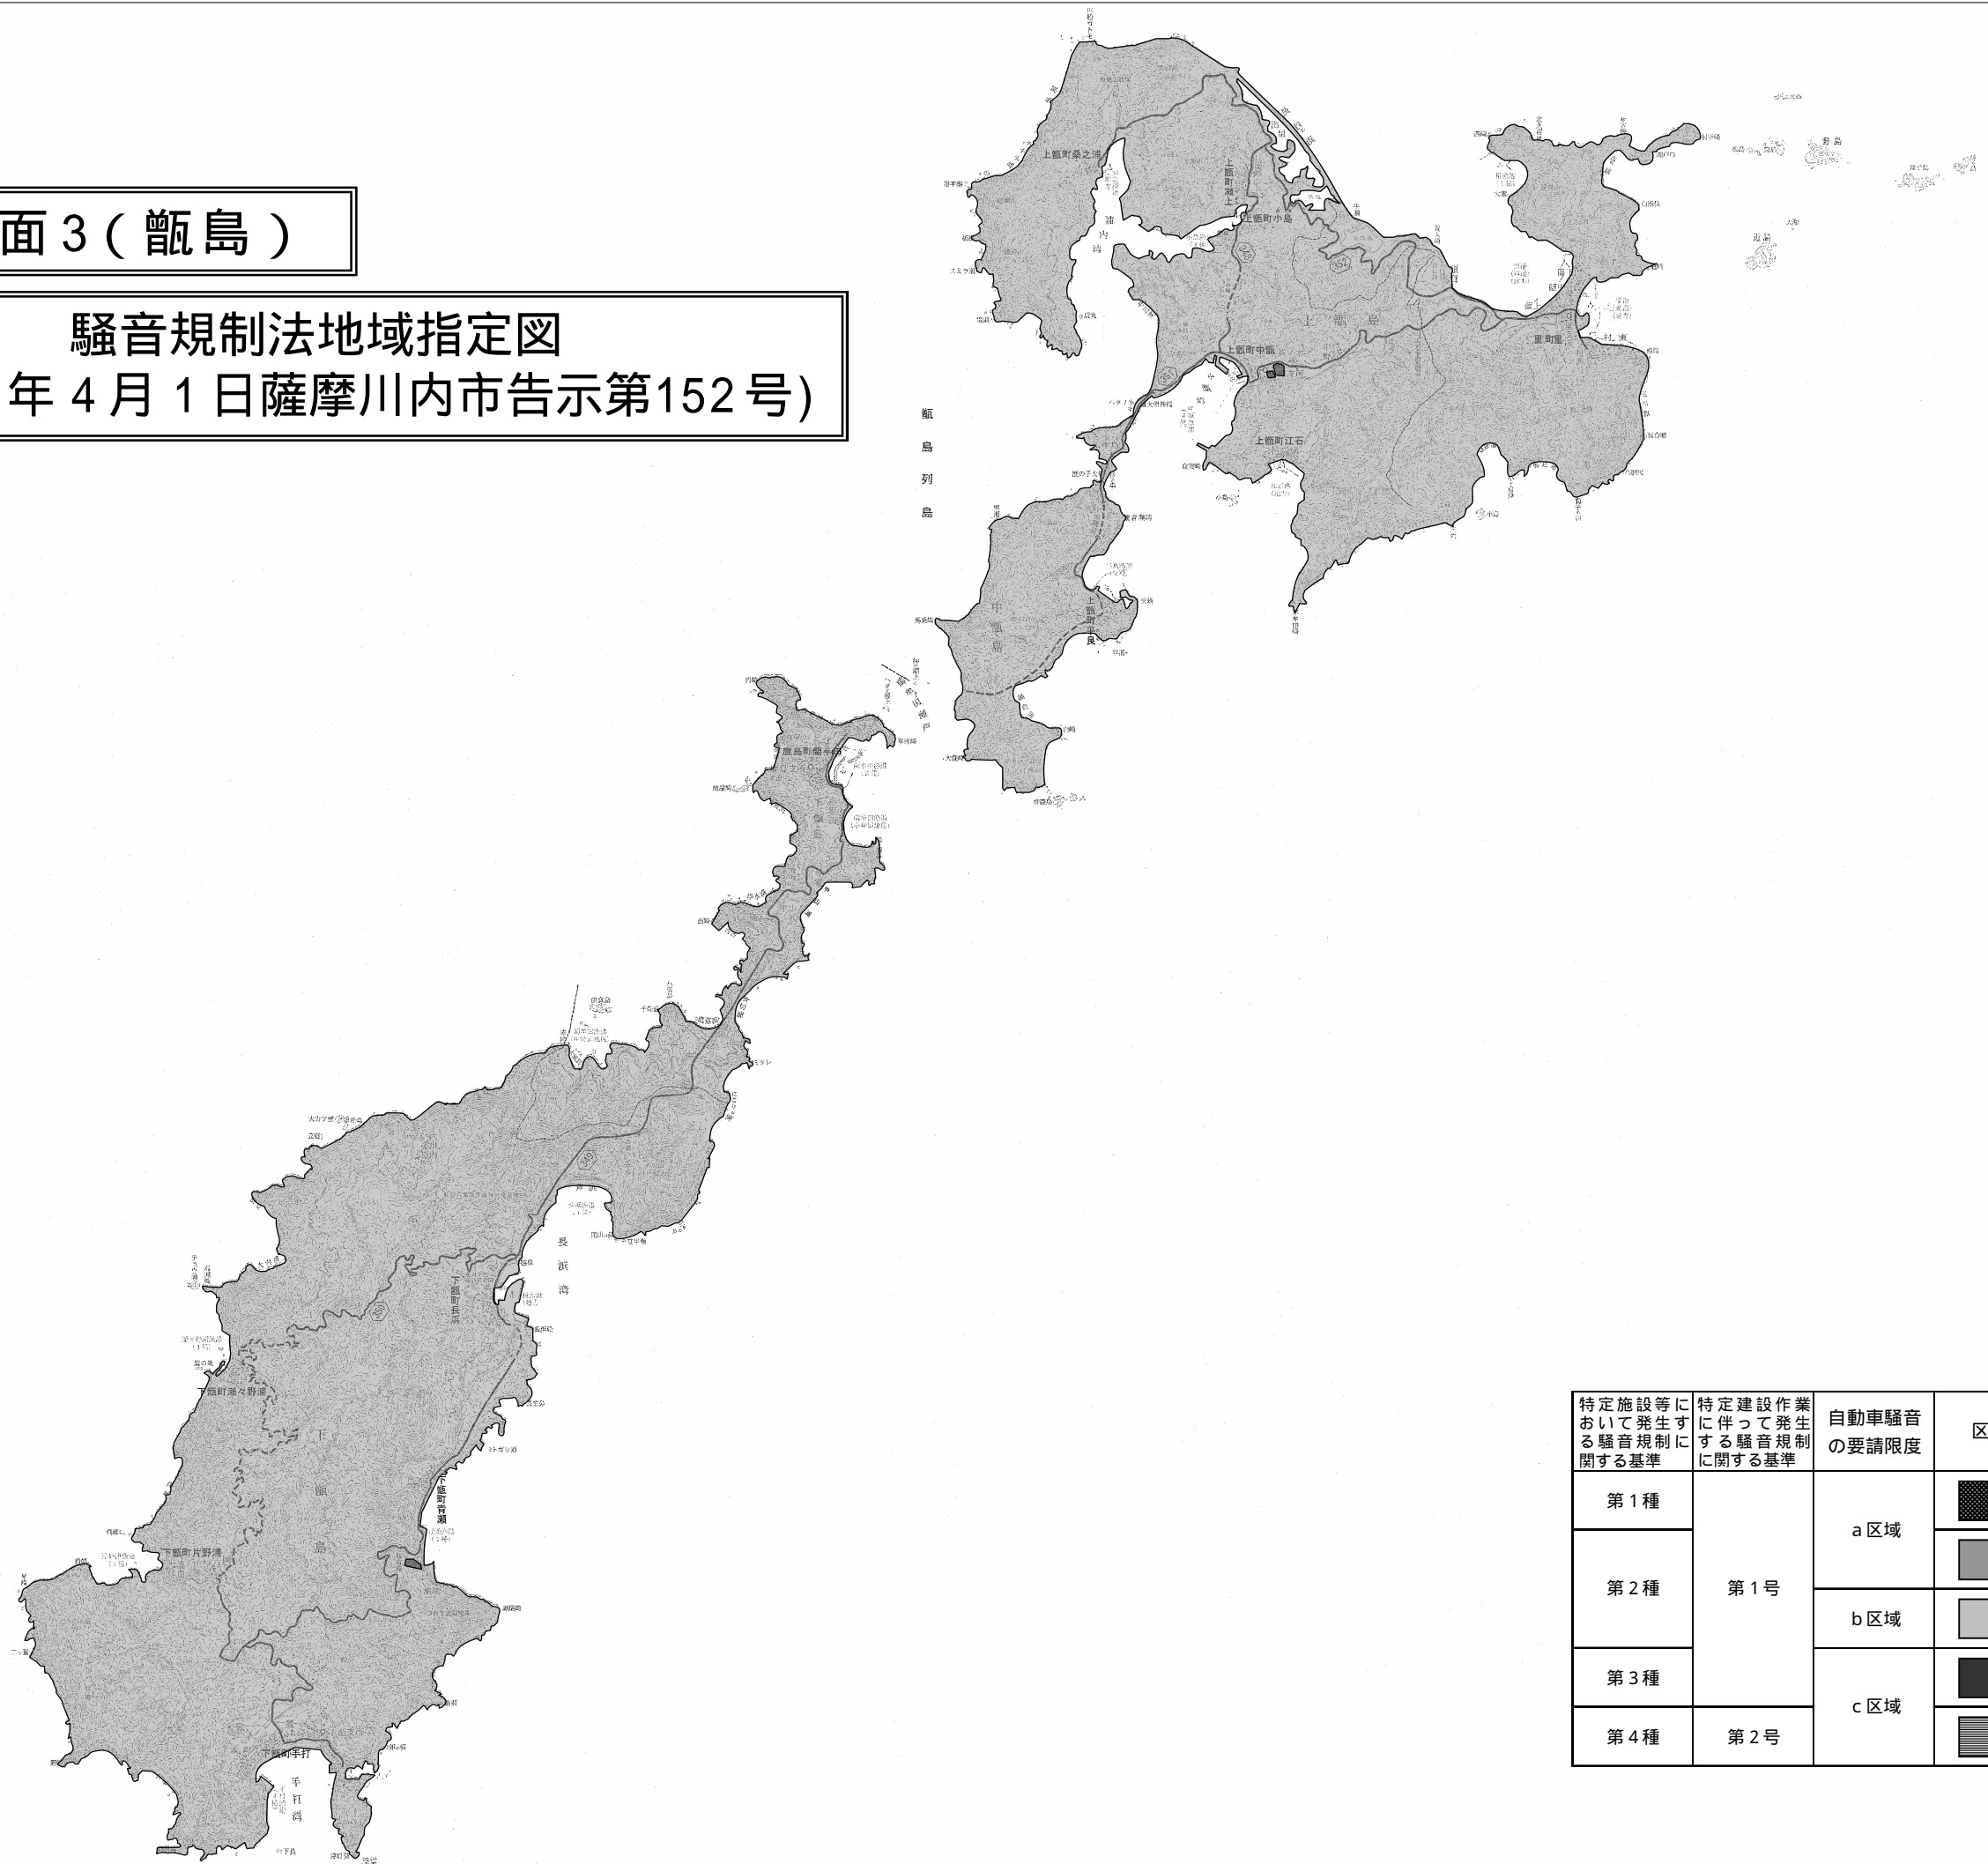

別添図面3(甌島)

騒音規制法地域指定図
(平成18年4月1日薩摩川内市告示第152号)

特定施設等 において発生す る騒音規制に 関する基準	特定建設作業 に伴って発生 する騒音規制 に関する基準	自動車騒音 の要請限度	区域区分
第1種	第1号	a区域	
第2種		b区域	
第3種	第2号	c区域	
第4種			