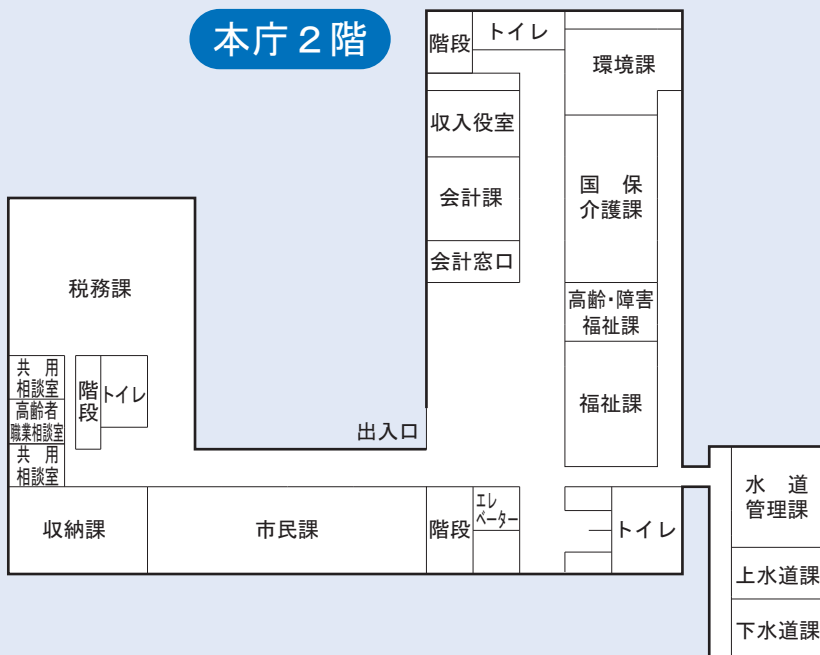

本庁 1階

市役所（本庁・支所）の案内

東別館

東別館

本庁舎・支所庁舎以外の出張所および出先機関などについては、掲載してありません。

本庁 2階

馬場 信也さん 26歳
(上甕町瀬上)
子どもからお年寄りまでが魅力を感じるまちになることを期待します。

浄国寺保育園の皆さん(入来町副田)
みんなの夢が育つまちになあれ！