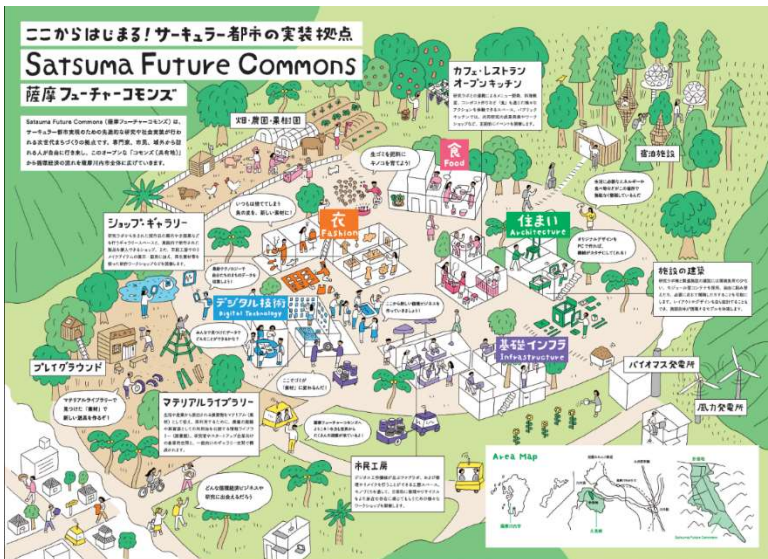

【薩摩フューチャー commonsイメージ】