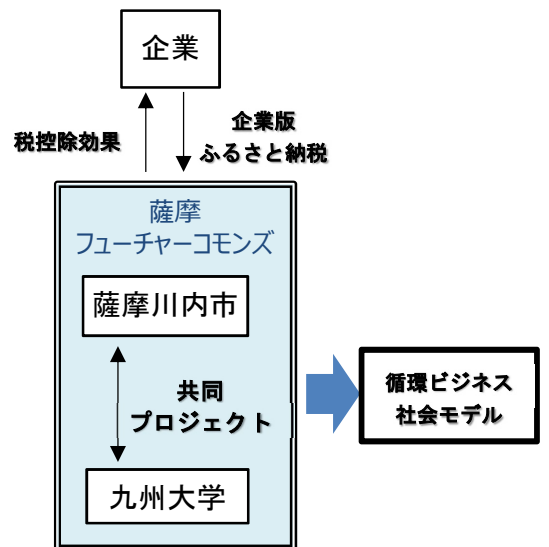

【プロジェクトイメージ】

【問合せ・連絡先】 薩摩川内市 商工観光部 産業戦略課 産業グループ

☎0996-23-5111（内線 5762） Mail : kigyoo@city.satsumasendai.lg.jp