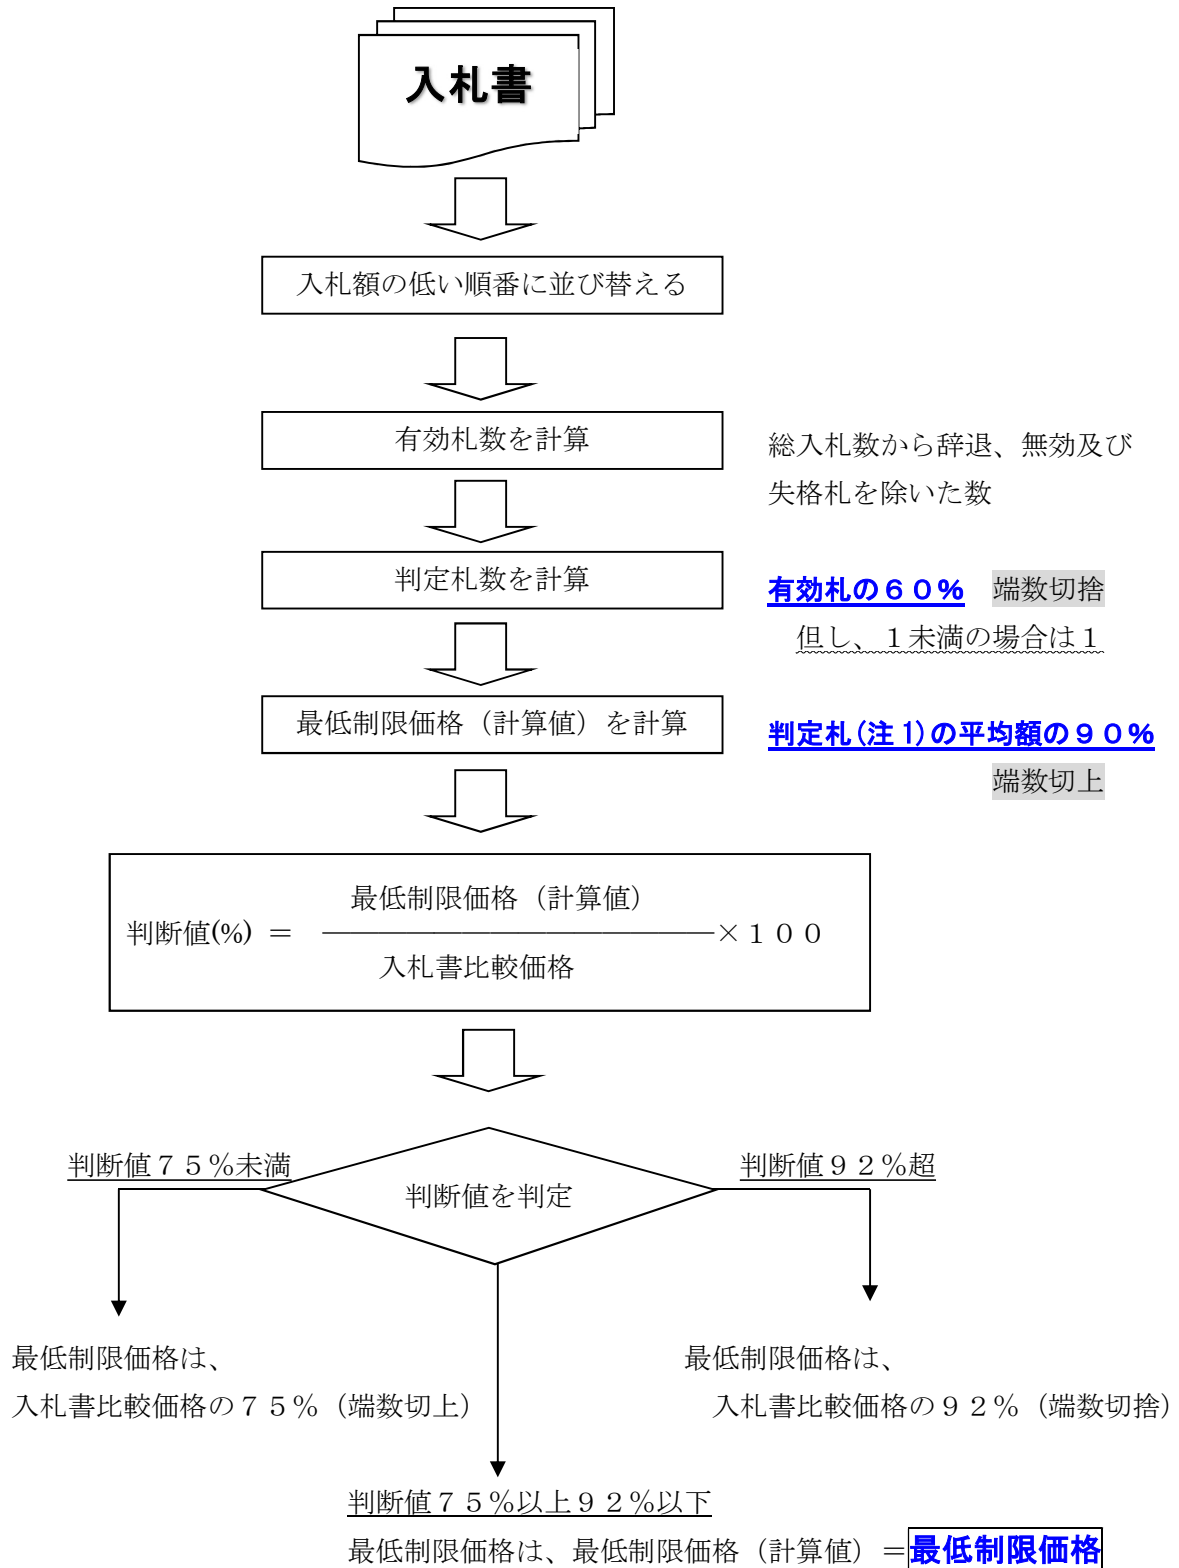

市場型最低制限価格算定フロー図

(注1) 判定札とは、判定札数の数だけ、入札額の低い順に該当する札